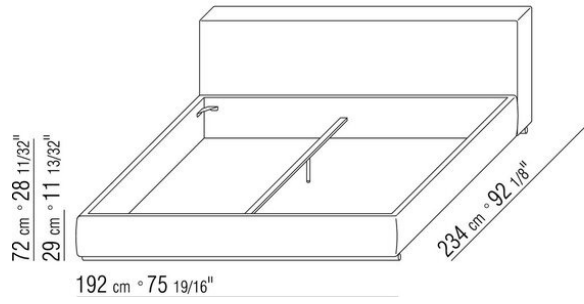

COD. 011M82

COD. 011MVC