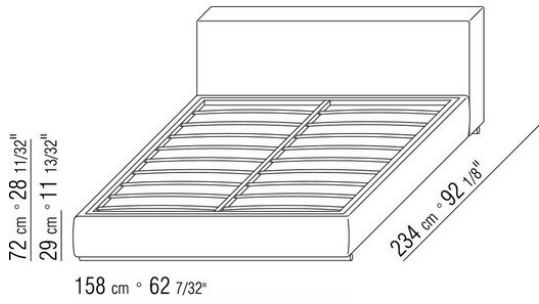

COD. 011MM6