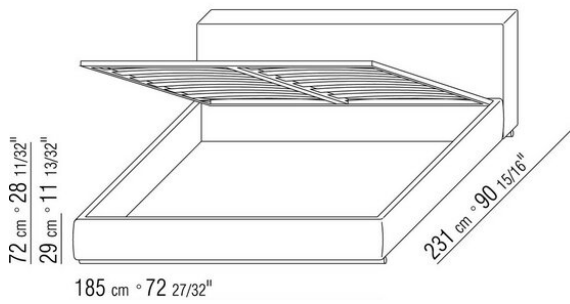

COD. 011MN3