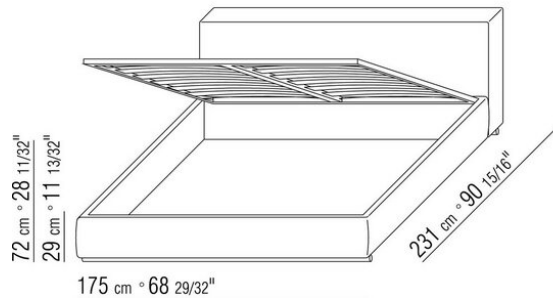

COD. 011MN2