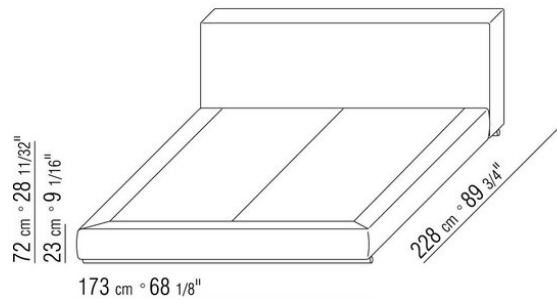

COD. 011ML2