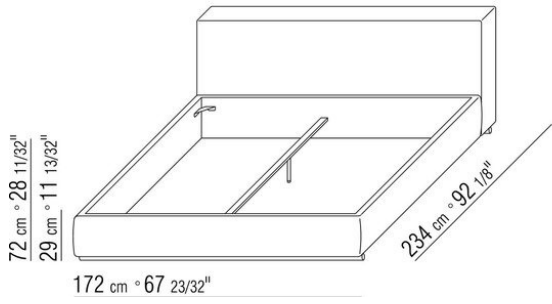

COD. 011MVA