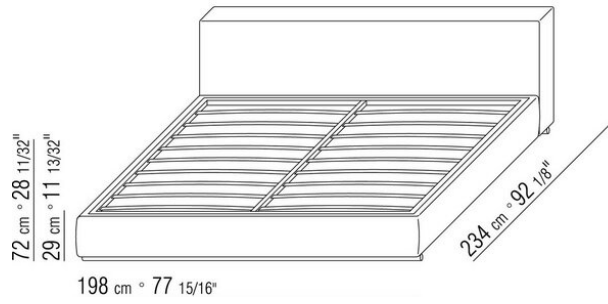

COD. 011MM8