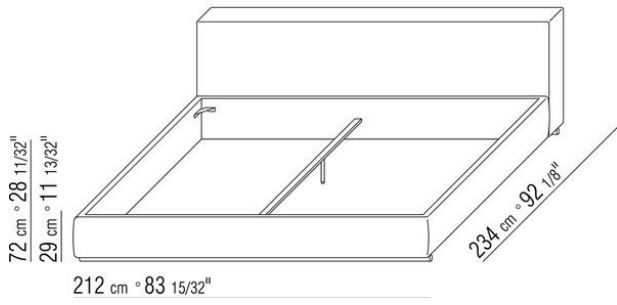

COD. 011MVE