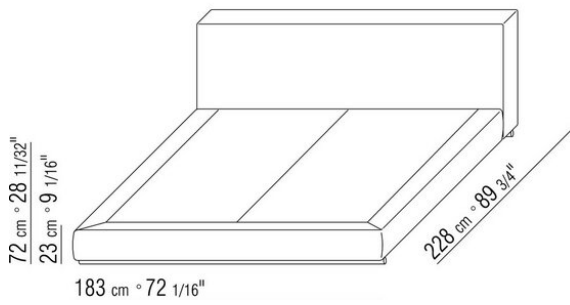

ANTONIO CITTERIO **2012**

床/床上用品

| ANTONIO CITTERIO | 2012

带木质床板架的硬底座，填充聚氨酯材料，表面覆盖双层保护织物

可开启的收纳底座，木条式床板架

带木条式床板架的底座，网架高度可调节
四种不同位置：1° 4.5 CM, 2° 7.3 CM, 3° 9.5 CM, 4° 12.6 CM, 请检查在床内放置网架的实用尺寸，如图所示

床头板为木制，采用聚氨酯材料填充，表面覆盖着双层保护织物

注意：除带有可开启储物底座的床外，床架均为分两件供应。

COD. 011ML1

COD. 011ML2

COD. 011ML3

COD. 011ML5

COD. 011MM1

COD. 011MM2

COD. 011MM3