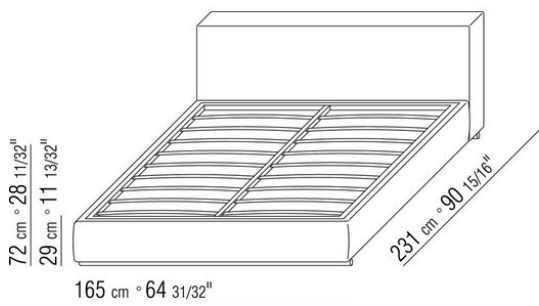

ANTONIO CITTERIO **2012**

床/床上用品

| ANTONIO CITTERIO | 2012

带木质床板架的硬底座，填充聚氨酯材料，表面覆盖双层保护织物

可开启的收纳底座，木条式床板架

带木条式床板架的底座，网架高度可调节
四种不同位置：1° 4.5 CM, 2° 7.3 CM, 3° 9.5 CM, 4° 12.6 CM, 请检查在床内放置网架的实用尺寸，如图所示

床头板为木制，采用聚氨酯材料填充，表面覆盖着双层保护织物

管状金属脚，直径3厘米，表面处理为环氧粉末烤漆。与地面接触脚垫为热塑性材料

覆盖面料有织物与真皮版本可选，均可拆卸

床头柜

结构采用金属，表面覆盖皮革，颜色有灰色5003，深棕色5004，暗棕色5013，黑色5005，橄榄绿5006，保加利亚红5008，沙色5001，烟草色5015，深棕色绒面皮6004，黑色绒面皮6005，橄榄绿绒面皮6003，沙色绒面皮6001

注意：所示售价不包括床垫，请参考“床上用品”页面。

注意：除带有可开启储物底座的床外，床架均为分两件供应。

COD. 011ML1

COD. 011ML2

COD. 011ML3

COD. 011ML5

COD. 011MM1

COD. 011MM2

COD. 011MM3