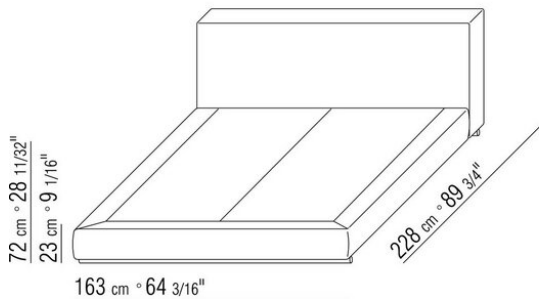

COD. 011ML1