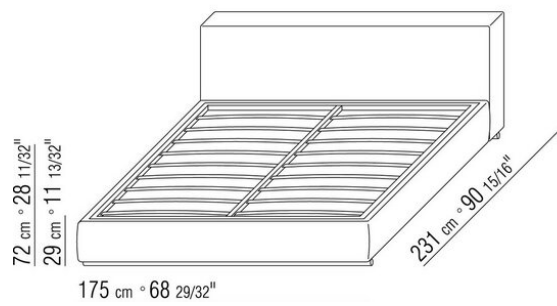

ANTONIO CITTERIO **2012**

床/床上用品

| ANTONIO CITTERIO | 2012

带木质床板架的硬底座，填充聚氨酯材料，表面覆盖双层保护织物

可开启的收纳底座，木条式床板架

带木条式床板架的底座，网架高度可调节
四种不同位置：1° 4.5 CM, 2° 7.3 CM, 3° 9.5 CM, 4° 12.6 CM, 请检查在床内放置网架的实用尺寸，如图所示

床头板为木制，采用聚氨酯材料填充，表面覆盖着双层保护织物

管状金属脚，直径3厘米，表面处理为环氧粉末烤漆。与地面接触脚垫为热塑性材料

覆盖面料有织物与真皮版本可选，均可拆卸

床头柜

结构采用金属，表面覆盖皮革，颜色有灰色5003，深棕色5004，暗棕色5013，黑色5005，橄榄绿5006，保加利亚红5008，沙色5001，烟草色5015，深棕色绒面皮6004，黑色绒面皮6005，橄榄绿绒面皮6003，沙色绒面皮6001

注意：所示售价不包括床垫，请参考“床上用品”页面。

注意：除带有可开启储物底座的床外，床架均为分两件供应。

COD. 011ML1

COD. 011ML2

COD. 011ML3

COD. 011ML5

COD. 011MM1

COD. 011MM2

COD. 011MM3