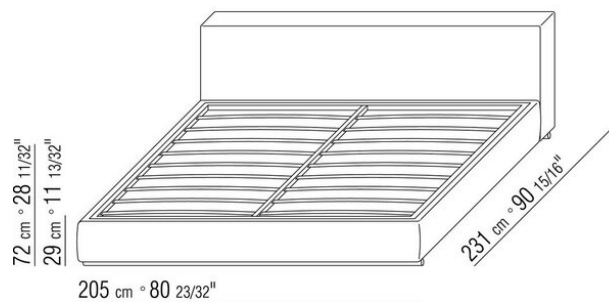

COD. 011MM5