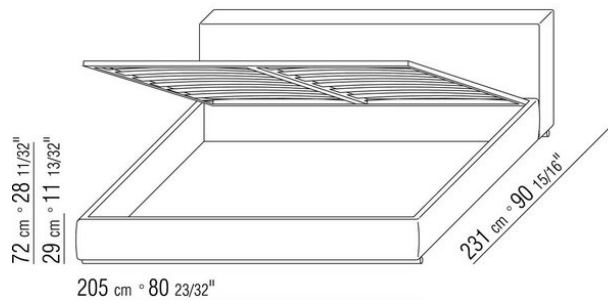

COD. 011MN5