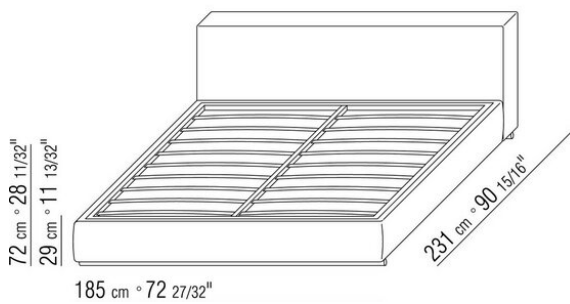

ANTONIO CITTERIO **2012**

床/床上用品

| ANTONIO CITTERIO | 2012

带木质床板架的硬底座，填充聚氨酯材料，表面覆盖双层保护织物

可开启的收纳底座，木条式床板架

带木条式床板架的底座，网架高度可调节
四种不同位置：1° 4.5 CM, 2° 7.3 CM, 3° 9.5 CM, 4° 12.6 CM, 请检查在床内放置网架的实用尺寸，如图所示

床头板为木制，采用聚氨酯材料填充，表面覆盖着双层保护织物

管状金属脚，直径3厘米，表面处理为环氧粉末烤漆。与地面接触脚垫为热塑性材料

覆盖面料有织物与真皮版本可选，均可拆卸

床头柜

结构采用金属，表面覆盖皮革，颜色有灰色5003，深棕色5004，暗棕色5013，黑色5005，橄榄绿5006，保加利亚红5008，沙色5001，烟草色5015，深棕色绒面皮6004，黑色绒面皮6005，橄榄绿绒面皮6003，沙色绒面皮6001

注意：所示售价不包括床垫，请参考“床上用品”页面。

注意：除带有可开启储物底座的床外，床架均为分两件供应。

COD. 011ML1

COD. 011ML2

COD. 011ML3

COD. 011ML5

COD. 011MM1

COD. 011MM2

COD. 011MM3