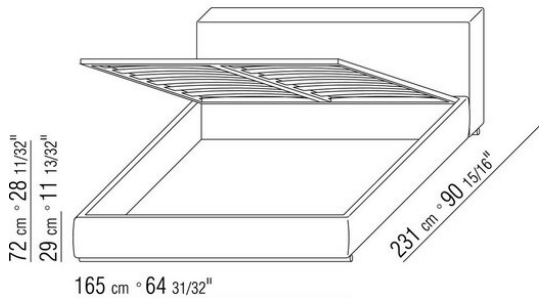

COD. 011MN1