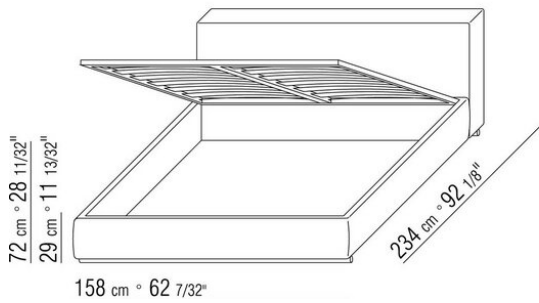

COD. 011MN6