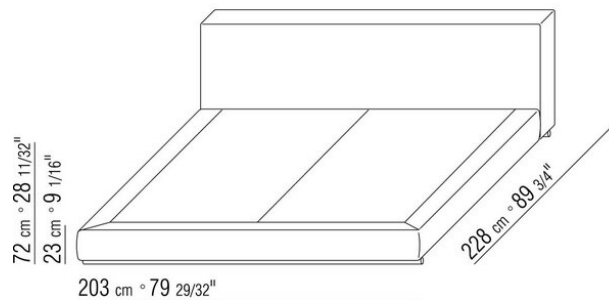

ANTONIO CITTERIO **2012**

床/床上用品

| ANTONIO CITTERIO | 2012

带木质床板架的硬底座，填充聚氨酯材料，表面覆盖双层保护织物

可开启的收纳底座，木条式床板架

带木条式床板架的底座，网架高度可调节
四种不同位置：1° 4.5 CM, 2° 7.3 CM, 3° 9.5 CM, 4° 12.6 CM, 请检查在床内放置网架的实用尺寸，如图所示

床头板为木制，采用聚氨酯材料填充，表面覆盖着双层保护织物

注意：除带有可开启储物底座的床外，床架均为分两件供应。

COD. 011ML1

COD. 011ML2

COD. 011ML3

COD. 011ML5

COD. 011MM1

COD. 011MM2

COD. 011MM3