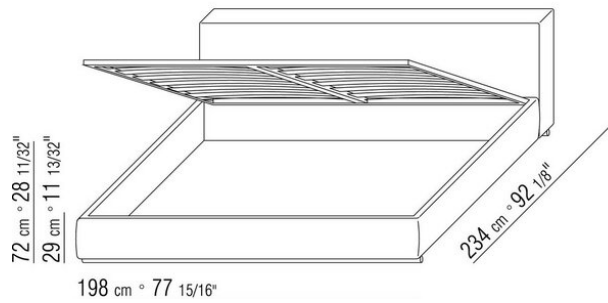

COD. 011MN8