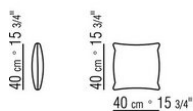

COD. 0269M7