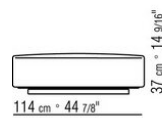

COD. 0269G3