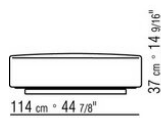

COD. 0269G1