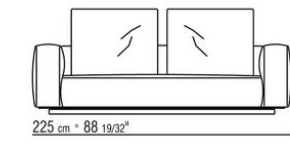

COD. 0269A8