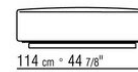

COD. 0269G3