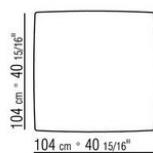

COD. 0269G2