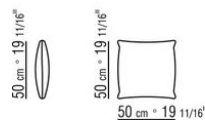

COD. 0269K0

COD. 0269K1

0269XA

N.1 COD.0269B1 - ЛЕВАЯ СТОРОНА СМ.113 x106
N.1 COD.0269A2 - ЭЛЕМЕНТ СМ.88 x106
N.1 COD.0269B0 - ПРАВАЯ СТОРОНА СМ.113 x106

0269XB

N.1 COD.0269B1 - ЛЕВАЯ СТОРОНА СМ.113 x106
N.1 COD.0269A2 - ЭЛЕМЕНТ СМ.88 x106
N.1 COD.0269D0 - ПРАВАЯ СТОРОНА / НИЗКИЙ
ПОДЛОКОТНИК СМ.112 x106