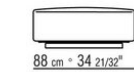

COD. 0269G1