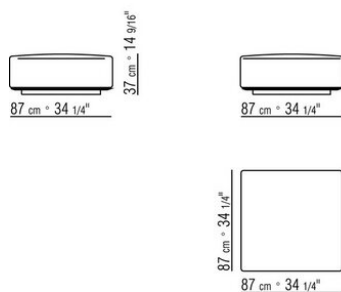

COD. 0265G0