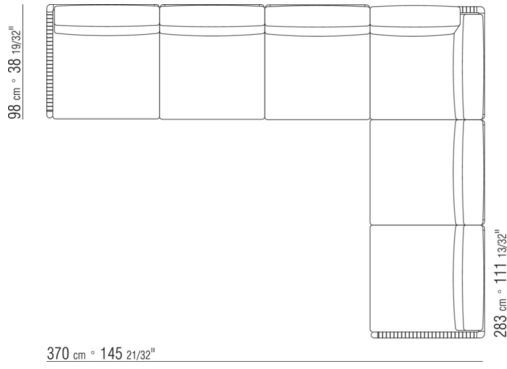

COD. 0265G0

COD. 0265M7

COD. 0265M8

COD. 0265M9

0265XA

- N.1 COD.0265B1 - COTE G CM.98 x98
- N.1 COD.0265A3 - ELEMENT CM.87 x98
- N.1 COD.0265B0 - COTE D CM.98 x98

0265XB

- N.1 COD.0265D5 - DORMEUSE / COTE TERMINAL G CM.98 x138
- N.2 COD.0265A3 - ELEMENT CM.87 x98
- N.1 COD.0265B0 - COTE D CM.98 x98

0265XC

- N.2 COD.0265G0 - POUF CM.87 x87
- N.3 COD.0265A3 - ELEMENT CM.87 x98
- N.1 COD.0265C0 - ANGLE CM.98 x98

0265XD

- N.1 COD.0265B1 - COTE G CM.98 x98
- N.3 COD.0265A3 - ELEMENT CM.87 x98
- N.1 COD.0265C0 - ANGLE CM.98 x98
- N.1 COD.0265B0 - COTE D CM.98 x98