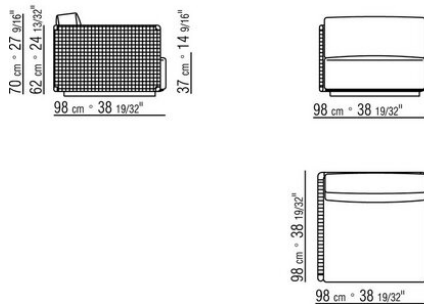

COD. 0265B1

COD. 0265D5