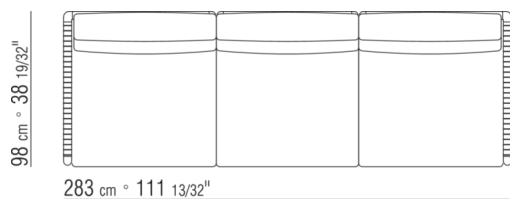

COD. 0265G0

COD. 0265M7

COD. 0265M8

COD. 0265M9

0265XA

- N.1 COD.0265B1 - COTE G CM.98 x98
- N.1 COD.0265A3 - ELEMENT CM.87 x98
- N.1 COD.0265B0 - COTE D CM.98 x98

0265XB

- N.1 COD.0265D5 - DORMEUSE / COTE TERMINAL G CM.98 x138
- N.2 COD.0265A3 - ELEMENT CM.87 x98
- N.1 COD.0265B0 - COTE D CM.98 x98

0265XC

- N.2 COD.0265G0 - POUF CM.87 x87
- N.3 COD.0265A3 - ELEMENT CM.87 x98
- N.1 COD.0265C0 - ANGLE CM.98 x98

0265XD

- N.1 COD.0265B1 - COTE G CM.98 x98
- N.3 COD.0265A3 - ELEMENT CM.87 x98
- N.1 COD.0265C0 - ANGLE CM.98 x98
- N.1 COD.0265B0 - COTE D CM.98 x98