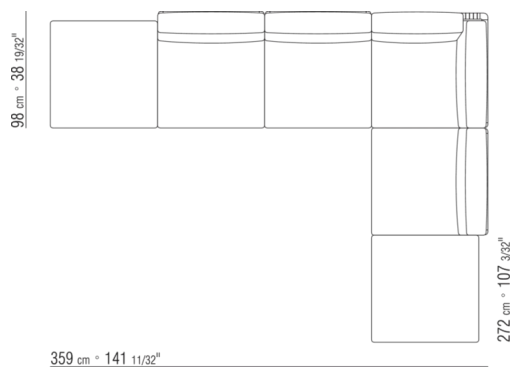

COD. 0265G0

COD. 0265M7

COD. 0265M8

COD. 0265M9

0265XA

- N.1 COD.0265B1 - COTE G CM.98 x98
- N.1 COD.0265A3 - ELEMENT CM.87 x98
- N.1 COD.0265B0 - COTE D CM.98 x98

0265XB

- N.1 COD.0265D5 - DORMEUSE / COTE TERMINAL G CM.98 x138
- N.2 COD.0265A3 - ELEMENT CM.87 x98
- N.1 COD.0265B0 - COTE D CM.98 x98

0265XC

- N.2 COD.0265G0 - POUF CM.87 x87
- N.3 COD.0265A3 - ELEMENT CM.87 x98
- N.1 COD.0265C0 - ANGLE CM.98 x98

0265XD

- N.1 COD.0265B1 - COTE G CM.98 x98
- N.3 COD.0265A3 - ELEMENT CM.87 x98
- N.1 COD.0265C0 - ANGLE CM.98 x98
- N.1 COD.0265B0 - COTE D CM.98 x98