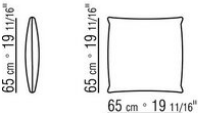

COD. 0265G0

COD. 0265M7

COD. 0265M8

COD. 0265M9

0265XA

- N.1 COD.0265B1 - COTE G CM.98 x98
- N.1 COD.0265A3 - ELEMENT CM.87 x98
- N.1 COD.0265B0 - COTE D CM.98 x98

0265XB

- N.1 COD.0265D5 - DORMEUSE / COTE TERMINAL G CM.98 x138
- N.2 COD.0265A3 - ELEMENT CM.87 x98
- N.1 COD.0265B0 - COTE D CM.98 x98

0265XC

- N.2 COD.0265G0 - POUF CM.87 x87
- N.3 COD.0265A3 - ELEMENT CM.87 x98
- N.1 COD.0265C0 - ANGLE CM.98 x98

0265XD

- N.1 COD.0265B1 - COTE G CM.98 x98
- N.3 COD.0265A3 - ELEMENT CM.87 x98
- N.1 COD.0265C0 - ANGLE CM.98 x98
- N.1 COD.0265B0 - COTE D CM.98 x98