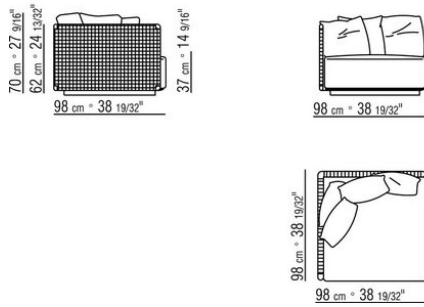

COD. 0265B1

COD. 0265A1