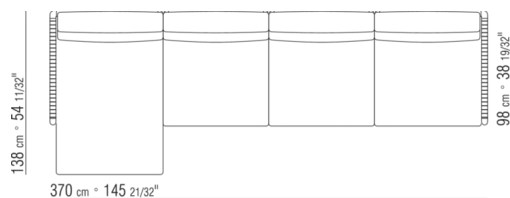

COD. 0265G0

COD. 0265M7

COD. 0265M8

COD. 0265M9

0265XA

- N.1 COD.0265B1 - COTE G CM.98 x98
- N.1 COD.0265A3 - ELEMENT CM.87 x98
- N.1 COD.0265B0 - COTE D CM.98 x98

0265XB

- N.1 COD.0265D5 - DORMEUSE / COTE TERMINAL G CM.98 x138
- N.2 COD.0265A3 - ELEMENT CM.87 x98
- N.1 COD.0265B0 - COTE D CM.98 x98

0265XC

- N.2 COD.0265G0 - POUF CM.87 x87
- N.3 COD.0265A3 - ELEMENT CM.87 x98
- N.1 COD.0265C0 - ANGLE CM.98 x98

0265XD

- N.1 COD.0265B1 - COTE G CM.98 x98
- N.3 COD.0265A3 - ELEMENT CM.87 x98
- N.1 COD.0265C0 - ANGLE CM.98 x98
- N.1 COD.0265B0 - COTE D CM.98 x98