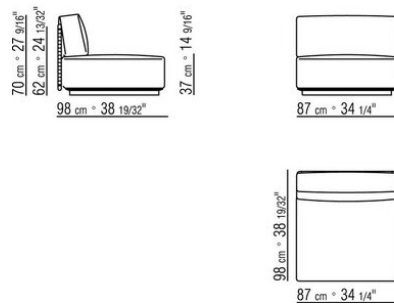

COD. 0265A3

COD. 0265C0