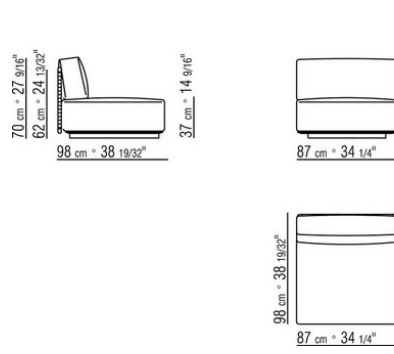

COD. 0265F1

COD. 0265M7