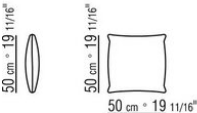

COD. 0265G0

COD. 0265M7

COD. 0265M8

COD. 0265M9

0265XA

- N.1 COD.0265B1 - COTE G CM.98 x98
- N.1 COD.0265A3 - ELEMENT CM.87 x98
- N.1 COD.0265B0 - COTE D CM.98 x98

0265XB

- N.1 COD.0265D5 - DORMEUSE / COTE TERMINAL G CM.98 x138
- N.2 COD.0265A3 - ELEMENT CM.87 x98
- N.1 COD.0265B0 - COTE D CM.98 x98

0265XC

- N.2 COD.0265G0 - POUF CM.87 x87
- N.3 COD.0265A3 - ELEMENT CM.87 x98
- N.1 COD.0265C0 - ANGLE CM.98 x98

0265XD

- N.1 COD.0265B1 - COTE G CM.98 x98
- N.3 COD.0265A3 - ELEMENT CM.87 x98
- N.1 COD.0265C0 - ANGLE CM.98 x98
- N.1 COD.0265B0 - COTE D CM.98 x98