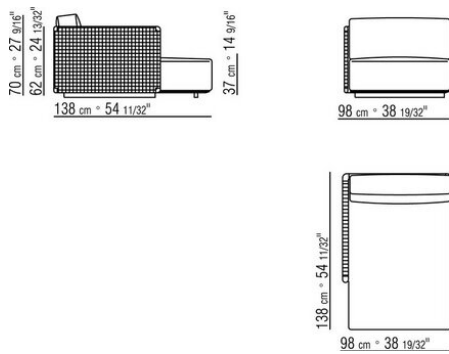

COD. 0265D5

COD. 0265G0