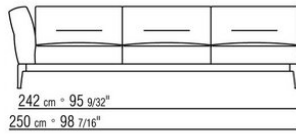

COD. 023615