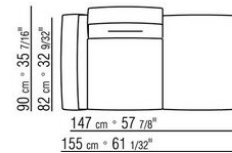

COD. 0236C1