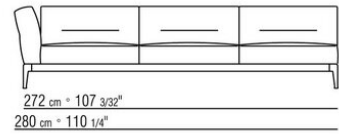

COD. 023617