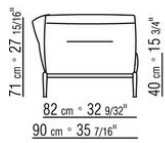

Hinweis: elemente mit unterschiedlicher tiefe (90 cm und 100 cm) können nicht kombiniert werden.

Die abmessungen der arملهne und der rückenlehne sind unverbindlich

COD. 0236A2

COD. 0236A4

COD. 0236B1

COD. 0236B3