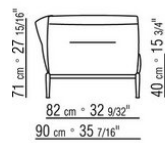

COD. 0236C1