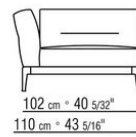

COD. 023663