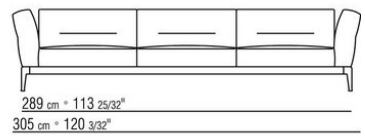

Hinweis: elemente mit unterschiedlicher tiefe (90 cm und 100 cm) können nicht kombiniert werden.

Die abmessungen der arملهne und der rückenlehne sind unverbindlich

COD. 0236A2

COD. 0236A4

COD. 0236B1

COD. 0236B3

COD. 0236B5

COD. 0236C1

COD. 0236C3

COD. 0236D1

COD. 023602

COD. 023603

COD. 023604

COD. 023605