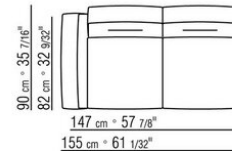

Hinweis: elemente mit unterschiedlicher tiefe (90 cm und 100 cm) können nicht kombiniert werden.

Die abmessungen der arملهne und der rückenlehne sind unverbindlich

COD. 0236A2

COD. 0236A4

COD. 0236B1

COD. 0236B3