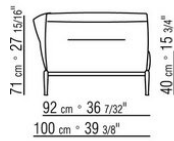

COD. 023663