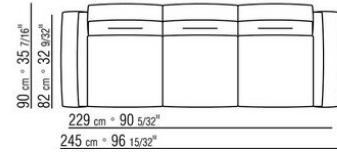

Hinweis: elemente mit unterschiedlicher tiefe (90 cm und 100 cm) können nicht kombiniert werden.

Die abmessungen der arملهne und der rückenlehne sind unverbindlich

COD. 0236A2

COD. 0236A4

COD. 0236B1

COD. 0236B3