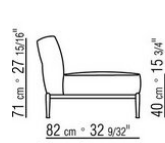

Hinweis: elemente mit unterschiedlicher tiefe (90 cm und 100 cm) können nicht kombiniert werden.

Die abmessungen der arملهne und der rückenlehne sind unverbindlich

COD. 0236A2

COD. 0236A4

COD. 0236B1

COD. 0236B3

COD. 0236B5

COD. 0236C1

COD. 0236C3

COD. 0236D1

COD. 023602

COD. 023603

COD. 023604

COD. 023605