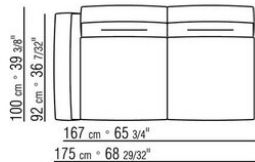

COD. 023611