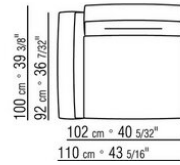

COD. 023663