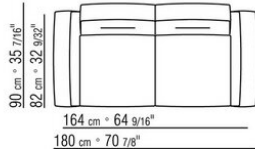

Rückenkissen füllung aus sterilisierten gänsedaunen (zertifiziert Assopiuma, "goldenes etikett"). Die rückenkissen sind

auf anfrage gegen aufpreis erhältlich. Für jede sitzfläche mit einer tiefe von 100 cm wird ein zusätzliches kissen 57 x 48 cm empfohlen

Hinweis: elemente mit unterschiedlicher tiefe (90 cm und 100 cm) können nicht kombiniert werden.

Die abmessungen der arملهne und der rückenlehne sind unverbindlich

COD. 0236A2

COD. 0236A4

COD. 0236B1

COD. 0236B3