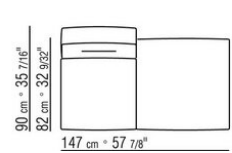

COD. 0236D1