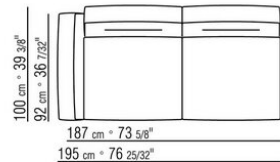

COD. 023613