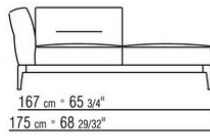

Hinweis: elemente mit unterschiedlicher tiefe (90 cm und 100 cm) können nicht kombiniert werden.

Die abmessungen der arملهne und der rückenlehne sind unverbindlich

COD. 0236A2

COD. 0236A4

COD. 0236B1

COD. 0236B3

COD. 023661

COD. 023663

COD. 023611

COD. 023613

COD. 023615

COD. 023617

COD. 023621

COD. 023623