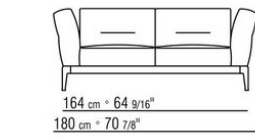

Rückenkissen füllung aus sterilisierten gänsedaunen (zertifiziert Assopiuma, "goldenes etikett"). Die rückenkissen sind

auf anfrage gegen aufpreis erhältlich. Für jede sitzfläche mit einer tiefe von 100 cm wird ein zusätzliches kissen 57 x 48 cm empfohlen

Hinweis: elemente mit unterschiedlicher tiefe (90 cm und 100 cm) können nicht kombiniert werden.

Die abmessungen der arملهne und der rückenlehne sind unverbindlich

COD. 0236A2

COD. 0236A4

COD. 0236B1

COD. 0236B3