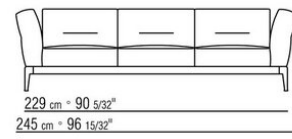

Rückenkissen füllung aus sterilisierten gänsedaunen (zertifiziert Assopiuma, "goldenes etikett"). Die rückenkissen sind

auf anfrage gegen aufpreis erhältlich. Für jede sitzfläche mit einer tiefe von 100 cm wird ein zusätzliches kissen 57 x 48 cm empfohlen

Hinweis: elemente mit unterschiedlicher tiefe (90 cm und 100 cm) können nicht kombiniert werden.

Die abmessungen der arملهne und der rückenlehne sind unverbindlich

COD. 0236A2

COD. 0236A4

COD. 0236B1

COD. 0236B3