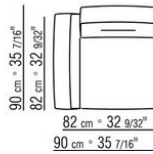

Hinweis: elemente mit unterschiedlicher tiefe (90 cm und 100 cm) können nicht kombiniert werden.

Die abmessungen der arملهne und der rückenlehne sind unverbindlich

COD. 0236A2

COD. 0236A4

COD. 0236B1

COD. 0236B3