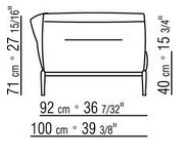

COD. 023661