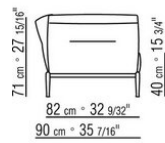

Hinweis: elemente mit unterschiedlicher tiefe (90 cm und 100 cm) können nicht kombiniert werden.

Die abmessungen der arملهne und der rückenlehne sind unverbindlich

COD. 0236A2

COD. 0236A4

COD. 0236B1

COD. 0236B3