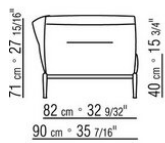

COD. 0236B5