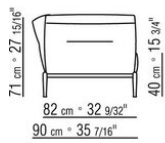

COD. 0236C3