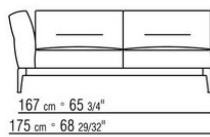

COD. 023611