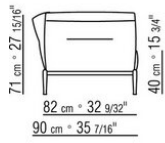

Rückenkissen füllung aus sterilisierten gänsedaunen (zertifiziert Assopiuma, "goldenes etikett"). Die rückenkissen sind

auf anfrage gegen aufpreis erhältlich. Für jede sitzfläche mit einer tiefe von 100 cm wird ein zusätzliches kissen 57 x 48 cm empfohlen

Hinweis: elemente mit unterschiedlicher tiefe (90 cm und 100 cm) können nicht kombiniert werden.

Die abmessungen der arملهne und der rückenlehne sind unverbindlich

COD. 0236A2

COD. 0236A4

COD. 0236B1

COD. 0236B3