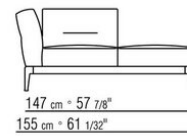

COD. 0236C1