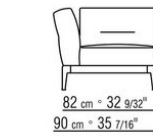

Hinweis: elemente mit unterschiedlicher tiefe (90 cm und 100 cm) können nicht kombiniert werden.

Die abmessungen der arملهne und der rückenlehne sind unverbindlich

COD. 0236A2

COD. 0236A4

COD. 0236B1

COD. 0236B3