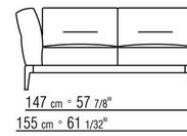

Hinweis: elemente mit unterschiedlicher tiefe (90 cm und 100 cm) können nicht kombiniert werden.

Die abmessungen der arملهne und der rückenlehne sind unverbindlich

COD. 0236A2

COD. 0236A4

COD. 0236B1

COD. 0236B3