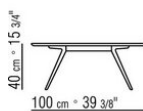

**Mesitas con top de madera h. 40cm, con top de marmol h.41cm**

COD. 023870

COD. 023871

COD. 023874

COD. 023875

COD. 023877

COD. 023878

COD. 023879