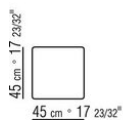

**Mesitas con top de madera h. 40cm, con top de marmol h.41cm**

COD. 023870

COD. 023871

COD. 023874

COD. 023875

COD. 023877

COD. 023878

COD. 023879