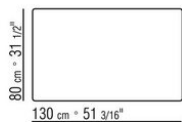

**Mesitas con top de madera h. 40cm, con top de marmol h.41cm**

COD. 023870

COD. 023871

COD. 023874

COD. 023875

COD. 023877

COD. 023878

COD. 023879