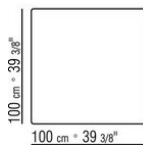

**Mesitas con top de madera h. 40cm, con top de marmol h.41cm**

COD. 023870

COD. 023871

COD. 023874

COD. 023875

COD. 023877

COD. 023878

COD. 023879