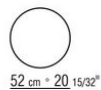

**Mesitas con top de madera h. 40cm, con top de marmol h.41cm**

COD. 023870

COD. 023871

COD. 023874

COD. 023875

COD. 023877

COD. 023878

COD. 023879