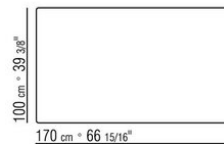

**Mesitas con top de madera h. 40cm, con top de marmol h.41cm**

COD. 023870

COD. 023871

COD. 023874

COD. 023875

COD. 023877

COD. 023878

COD. 023879