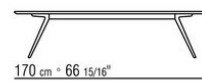

**Mesitas con top de madera h. 40cm, con top de marmol h.41cm**

COD. 023870

COD. 023871

COD. 023874

COD. 023875

COD. 023877

COD. 023878

COD. 023879