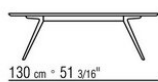

**Mesitas con top de madera h. 40cm, con top de marmol h.41cm**

COD. 023870

COD. 023871

COD. 023874

COD. 023875

COD. 023877

COD. 023878

COD. 023879