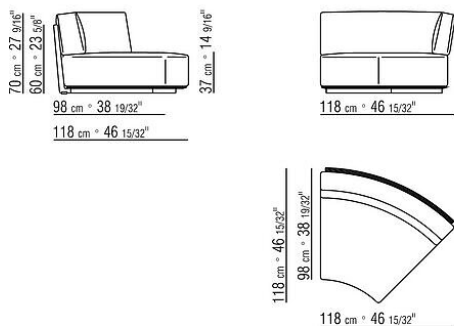

COD. 0253A1

COD. 0253A7