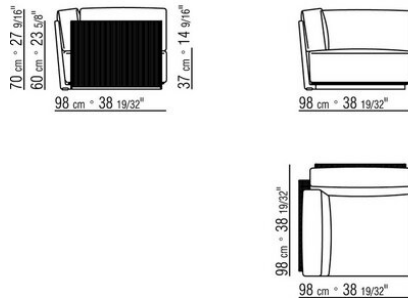

COD. 0253B1

COD. 0253B3

COD. 0253B5

COD. 0253C0

COD. 0253C2

COD. 0253D5

COD. 0253F1

COD. 0253G0

COD. 0253G1

COD. 0253M7

COD. 0253M8

COD. 0253M9

0253XA

- N.1 COD.0253B3 - FIANCO SX CM.98 x113
- N.1 COD.0253A3 - ELEMENTO CM.87 x113
- N.1 COD.0253B2 - FIANCO DX CM.98 x113

0253XB

- N.1 COD.0253B1 - FIANCO SX CM.98 x98
- N.2 COD.0253A2 - ELEMENTO CM.87 x98
- N.1 COD.0253D4 - DORMEUSE / FIANCO TERMINALE DX CM.98 x138