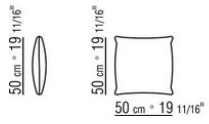

COD. 0253G1

COD. 0253M7

COD. 0253M8

COD. 0253M9

0253XA

- N.1 COD.0253B3 - FIANCO SX CM.98 x113
- N.1 COD.0253A3 - ELEMENTO CM.87 x113
- N.1 COD.0253B2 - FIANCO DX CM.98 x113

0253XB

- N.1 COD.0253B1 - FIANCO SX CM.98 x98
- N.2 COD.0253A2 - ELEMENTO CM.87 x98
- N.1 COD.0253D4 - DORMEUSE / FIANCO TERMINALE DX CM.98 x138

0253XC

- N.1 COD.0253B1 - FIANCO SX CM.98 x98
- N.3 COD.0253A2 - ELEMENTO CM.87 x98
- N.1 COD.0253C0 - ANGOLO CM.98 x98
- N.1 COD.0253G0 - POUF CM.87 x87

0253XD

- N.1 COD.0253B3 - FIANCO SX CM.98 x113
- N.3 COD.0253A3 - ELEMENTO CM.87 x113
- N.1 COD.0253C2 - ANGOLO CM.113 x113
- N.1 COD.0253B2 - FIANCO DX CM.98 x113