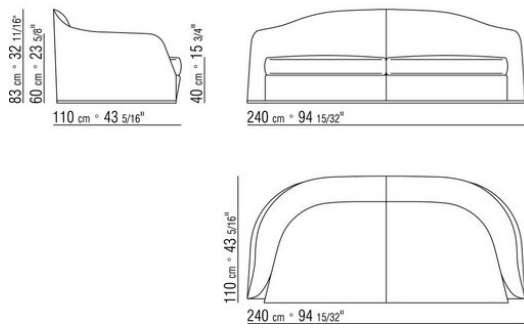

COD. 01IA03