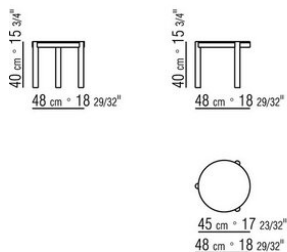

COD. 024970