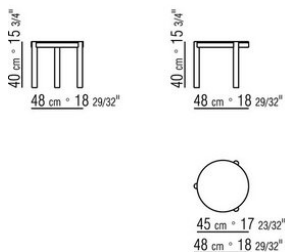

COD. 024975