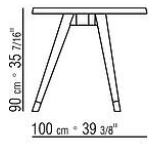

COD. 02C670