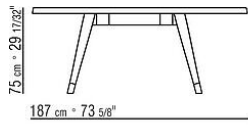

COD. 02C683