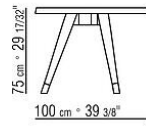

**Наконечники** из литого под давлением алюминия, отделка: сатинированная, хром, черный хром, вороненая, глянцевый антрацит, титан матовый 710. С протекторами из термопластика

COD. 02C670

COD. 02C680

COD. 02C681