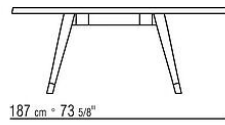

COD. 02C683