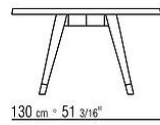

**Наконечники** из литого под давлением алюминия, отделка: сатинированная, хром, черный хром, вороненая, глянцевый антрацит, титан матовый 710. С протекторами из термопластика

COD. 02C670

COD. 02C680

COD. 02C681