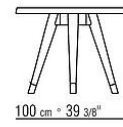

**Наконечники** из литого под давлением алюминия, отделка: сатинированная, хром, черный хром, вороненая, глянцевый антрацит, титан матовый 710. С протекторами из термопластика

COD. 02C670

COD. 02C680

COD. 02C681