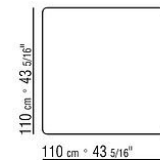

COD. 02C684