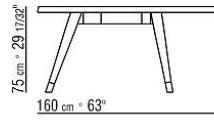

COD. 02C682