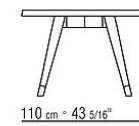

COD. 02C684