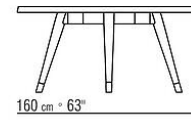

COD. 02C682