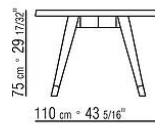

COD. 02C684