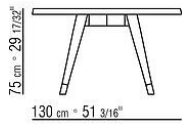

**Наконечники** из литого под давлением алюминия, отделка: сатинированная, хром, черный хром, вороненая, глянцевый антрацит, титан матовый 710. С протекторами из термопластика

COD. 02C670

COD. 02C680

COD. 02C681