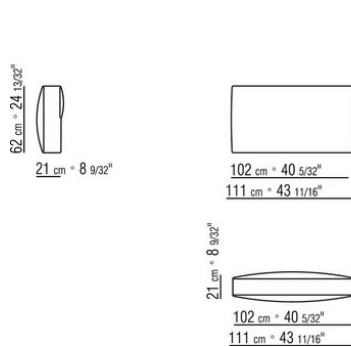

COD. 028851

COD. 028852

COD. 028870

COD. 028871

COD. 028872

COD. 028873

COD. 028874

COD. 028875

0288XD

- N.1 COD.028870 - ARMREST CM.99 x21
- N.4 COD.028803 - UNIT CM.102 x99
- N.1 COD.028831 - FIVE-SIDED CORNER UNIT CM.147 x147
- N.1 COD.028878 - ARMREST HIDE LEATHER CM.99 x44
- N.6 COD.028895 - BACKREST SUPPORT CM.24 x16