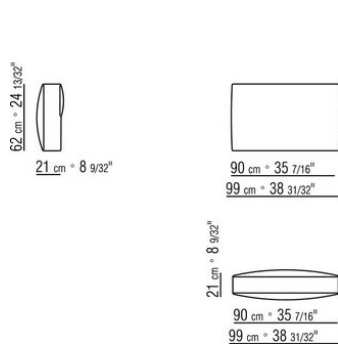

COD. 028851

COD. 028852

COD. 028870

COD. 028871

COD. 028872

COD. 028873

COD. 028874

COD. 028875

0288XD

- N.1 COD.028870 - ARMREST CM.99 x21
- N.4 COD.028803 - UNIT CM.102 x99
- N.1 COD.028831 - FIVE-SIDED CORNER UNIT CM.147 x147
- N.1 COD.028878 - ARMREST HIDE LEATHER CM.99 x44
- N.6 COD.028895 - BACKREST SUPPORT CM.24 x16