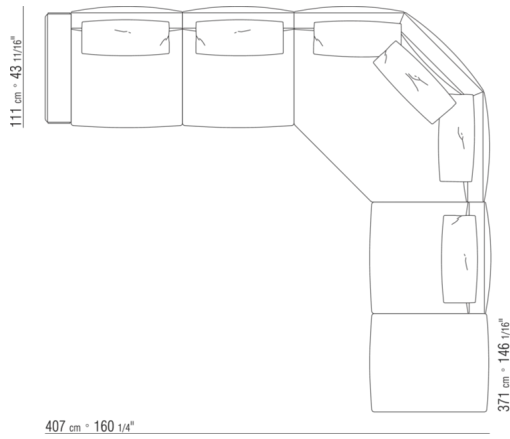

- N.1 COD.028877 - ARMREST HIDE LEATHER CM.111 x24
- N.3 COD.028806 - UNIT CM.102 x111
- N.1 COD.028848 - SIX-SIDED CORNER UNIT CM.179 x179
- N.1 COD.028851 - OTTOMAN CM.90 x111
- N.6 COD.028895 - BACKREST SUPPORT CM.24 x16