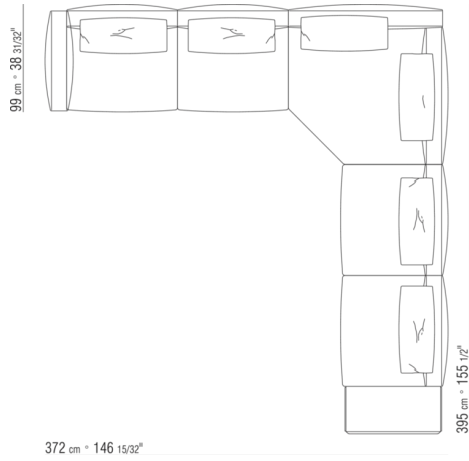

0288XD

- N.1 COD.028870 - ARMREST CM.99 x21
- N.4 COD.028803 - UNIT CM.102 x99
- N.1 COD.028831 - FIVE-SIDED CORNER UNIT CM.147 x147
- N.1 COD.028878 - ARMREST HIDE LEATHER CM.99 x44
- N.6 COD.028895 - BACKREST SUPPORT CM.24 x16

0288XE