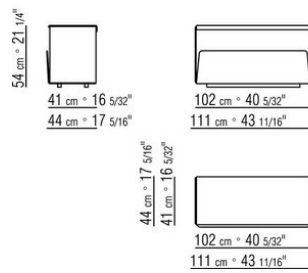

COD. 028898