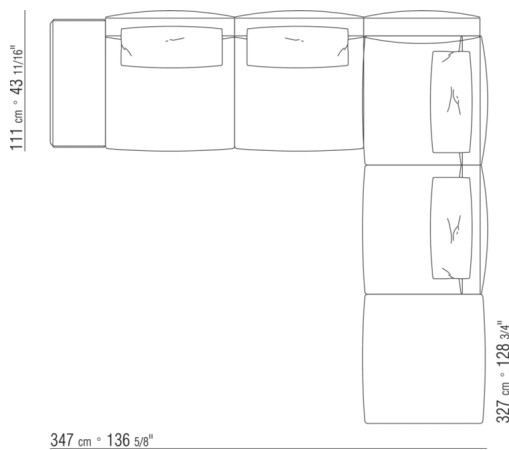

- N.1 COD.028879 - ARMREST HIDE LEATHER CM.111 x44
- N.2 COD.028806 - UNIT CM.102 x111
- N.1 COD.028871 - BACK CORNER CM.99 x21
- N.2 COD.028803 - UNIT CM.102 x99
- N.1 COD.028850 - OTTOMAN CM.102 x99
- N.5 COD.028895 - BACKREST SUPPORT CM.24 x16