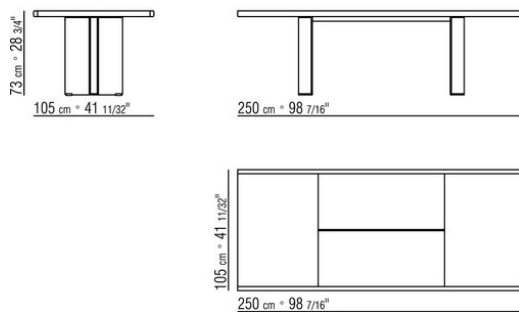

COD. 025281