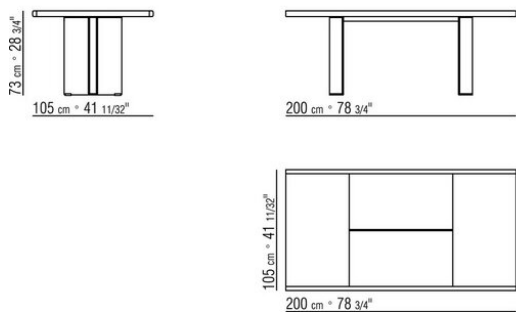

COD. 025280