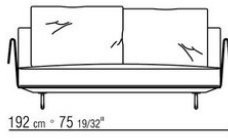

COD. 029002