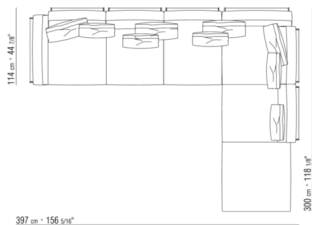

- N.1 COD.014V19 - END UNIT / CORNER L / HIDE LEATHER CM.283 x114
- N.1 COD.014V91 - LONG CORNER L / W/LEATHER ARMREST CM.300 x114
- N.5 COD.014L99 - CUSHION CM.52 x48
- N.4 COD.014L98 - CUSHION CM.63 x55

- N.1 COD.014V19 - END UNIT / CORNER L / HIDE LEATHER CM.283 x114
- N.1 COD.014V41 - SOFA / CORNER HIDE LEATHER CM.310 x114
- N.4 COD.014L98 - CUSHION CM.63 x55
- N.4 COD.014L99 - CUSHION CM.52 x48
- N.9 COD.014VAA - UPCHARGE LEATHER ARM/BACK CLOSE MESH NET CM.93 x55