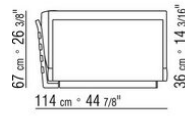

COD. 014V95