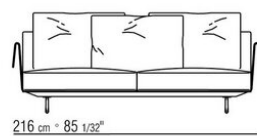

COD. 029003