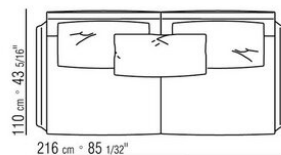

COD. 029003