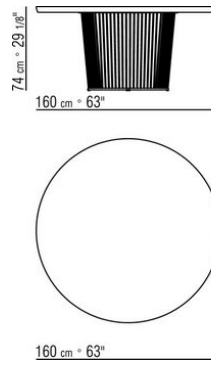

COD. 029181