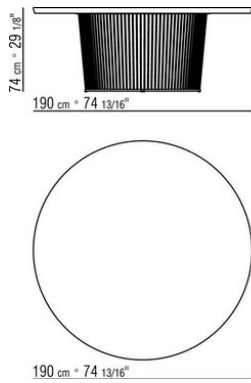

COD. 029182