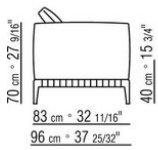

COD. 0274F3