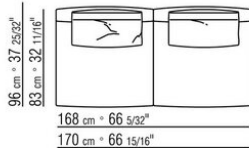

COD. 0274A8