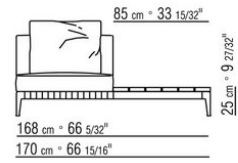

COD. 0274D9

COD. 0274M8