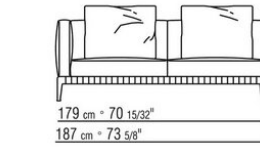

COD. 0274B3