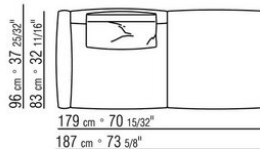

COD. 0274C3