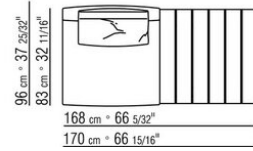

COD. 0274D9

COD. 0274M8