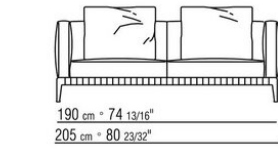

COD. 0274A3