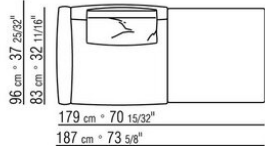

COD. 0274F3

COD. 0274M8