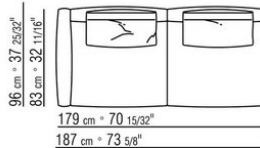

COD. 0274B3