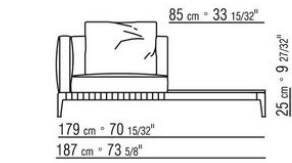

COD. 0274F3

COD. 0274M8