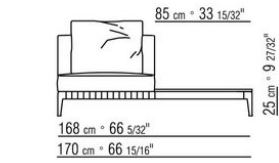

COD. 0274D7