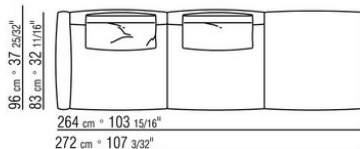

COD. 0274C7