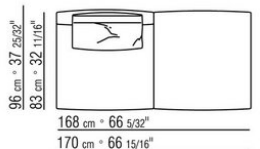

COD. 0274D3