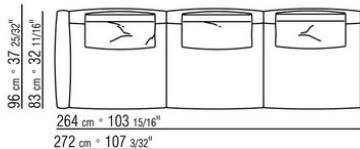

COD. 0274B7