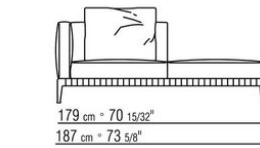

COD. 0274C3