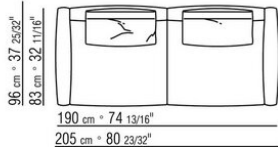

COD. 0274A3