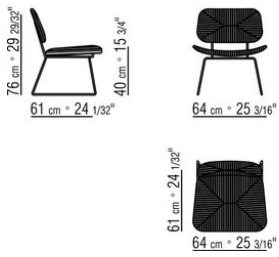

COD. 028021