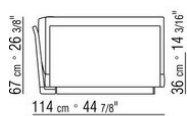

COD. 014V97