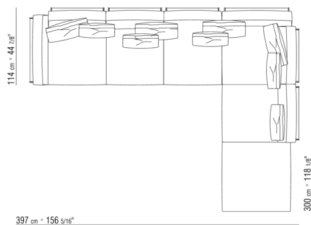

- N.1 COD.014V19 - FINAL / ANGULO IZQ / CUERO CM.283 x114
- N.1 COD.014V91 - DORMEUSE FINAL IZQ / CUERO CM.300 x114
- N.5 COD.014L99 - COJIN CM.52 x48
- N.4 COD.014L98 - COJIN CM.63 x55

- N.1 COD.014V19 - FINAL / ANGULO IZQ / CUERO CM.283 x114
- N.1 COD.014V41 - SOFA / ANGULO BRAZO RESPALD CUERO CM.310 x114
- N.4 COD.014L98 - COJIN CM.63 x55
- N.4 COD.014L99 - COJIN CM.52 x48
- N.9 COD.014VAA - SUPL.BRAZ/RESP ENTRELAZADO "SIN HUECOS" CM.93 x55