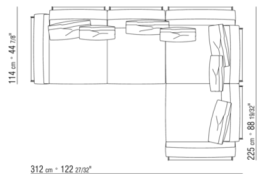

014VXA

- N.1 COD.014V17 - FINAL / ANGULO IZQ / CUERO CM.198 x114
- N.1 COD.014V40 - SOFA / ANGULO BRAZO RESPALD CUERO CM.225 x114
- N.3 COD.014L99 - COJIN CM.52 x48
- N.4 COD.014L98 - COJIN CM.63 x55

014VXB