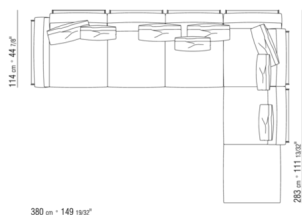

- N.4 COD.014L98 - COJIN CM.63 x55
- N.1 COD.014V19 - FINAL / ANGULO IZQ / CUERO CM.283 x114
- N.1 COD.014L25 - DORMEUSE FINAL D / CUERO CM.283 x97
- N.4 COD.014L99 - COJIN CM.52 x48