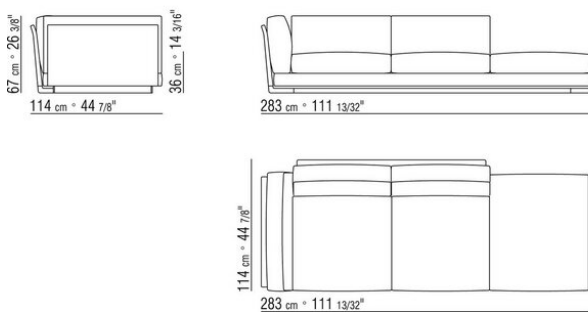

COD. 014V93