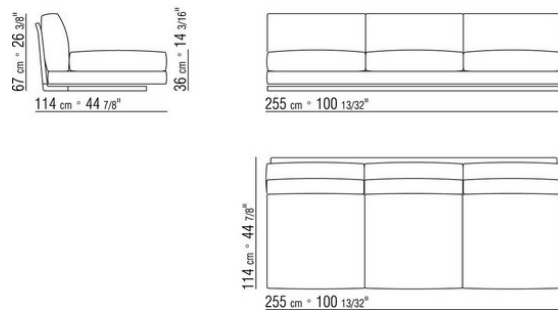

COD. 014V77