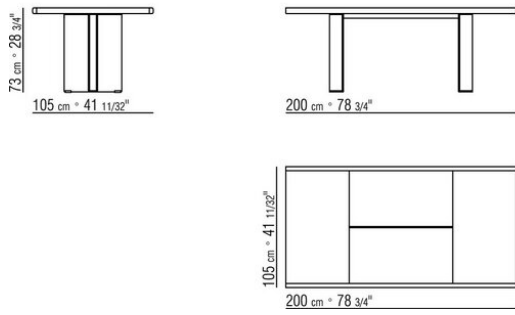

COD. 025280