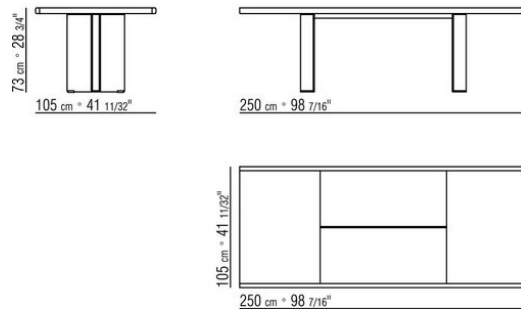

COD. 025281