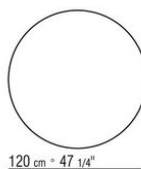

Codigos "23880-23881-23882-23883-23884" no disponibles en la versión de marmol

Mesa con top de madera h. 73cm, con top de marmol h.74cm

COD. 023883

COD. 023884

COD. 023880

COD. 023881

COD. 023882

COD. 023885