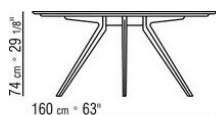

COD. 023883