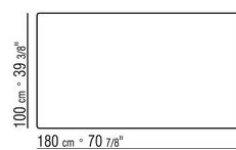

Codigos "23880-23881-23882-23883-23884" no disponibles en la versión de marmol

Mesa con top de madera h. 73cm, con top de marmol h.74cm

COD. 023883

COD. 023884

COD. 023880

COD. 023881

COD. 023882

COD. 023885