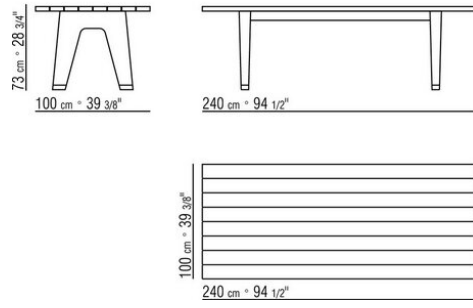

MONREALE OUTDOOR *ANTONIO CITTERIO 2019*
TABLES

MONREALE OUTDOOR | *ANTONIO CITTERIO* | 2019

Structure et plateau en iroko massif finition naturel, teinté gris, laqué blanc, teinté marron et barres de soutien en acier 316

Pieds en fonte d'aluminium finition brossé mat, bruni. Repose sur des embouts en matériau thermoplastique

COD. 0240L0

COD. 0240L2

COD. 0240L4