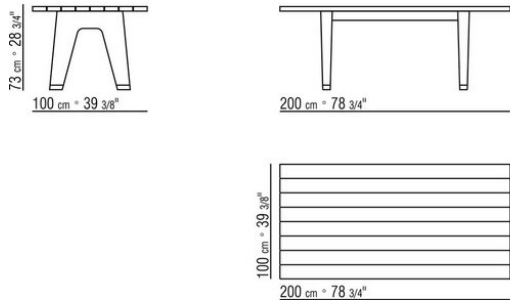

MONREALE OUTDOOR *ANTONIO CITTERIO 2019*
TABLES

MONREALE OUTDOOR | *ANTONIO CITTERIO* | 2019

Structure et plateau en iroko massif finition naturel, teinté gris, laqué blanc, teinté marron et barres de soutien en acier 316

Pieds en fonte d'aluminium finition brossé mat, bruni. Repose sur des embouts en matériau thermoplastique

COD. 0240L0

COD. 0240L2

COD. 0240L4