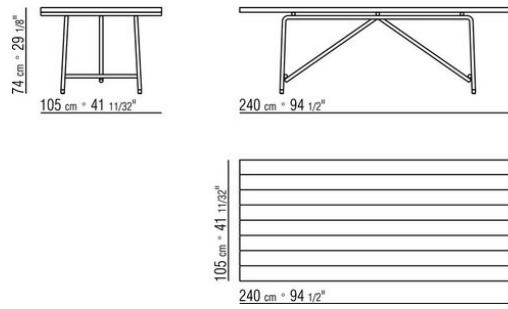

Tischplatte: aus iroko-massivholz in den ausführungen natur, gebeizt grau, gebeizt

braun, lackiert weiss oder aus stein in den ausführungen porphyr, cardoso-stein, lavastein, beola silbergneis. Die massnahme 300x105 ist nicht mit tischplatte aus stein erhältlich

Beine: beine mit kunststoffgleitern.

Cover: aus wasserdichtem material. Die schutzhülle ist auf anfrage gegen aufpreis erhältlich.

COD. 0282L0

COD. 0282L2

COD. 0282M0

COD. 0282M2

COD. 0282M4