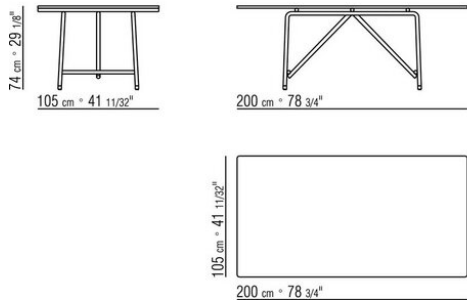

COD. 0282L0