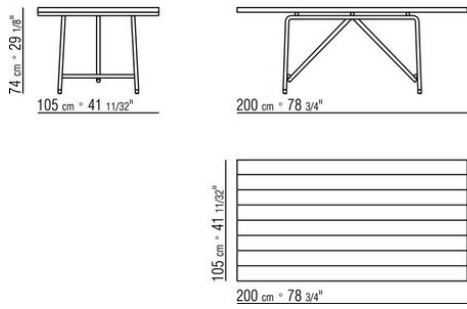

Tischplatte: aus iroko-massivholz in den ausführungen natur, gebeizt grau, gebeizt

braun, lackiert weiss oder aus stein in den ausführungen porphyr, cardoso-stein, lavastein, beola silbergneis. Die massnahme 300x105 ist nicht mit tischplatte aus stein erhältlich

Beine: beine mit kunststoffgleitern.

Cover: aus wasserdichtem material. Die schutzhülle ist auf anfrage gegen aufpreis erhältlich.

COD. 0282L0

COD. 0282L2

COD. 0282M0

COD. 0282M2

COD. 0282M4