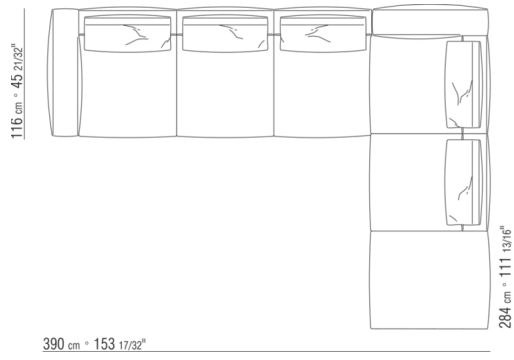

0287XR

N.1 COD.028717 - END UNIT L / FINISH PLUS CM.284 x116
N.1 COD.027127 - LONG CORNER FINISH PLUS CM.284 x106