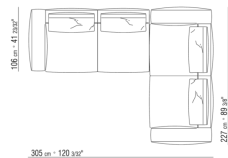

0271XX

N.1 COD.027113 - END UNIT L / FINISH PLUS CM.199 x106
N.1 COD.027103 - SOFA / FINISH PLUS CM.227 x106