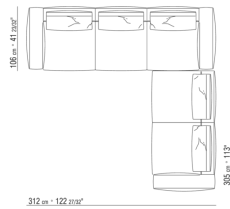

COD. 028730

COD. 028731

COD. 0287D0

COD. 0287D1

0271XN

N.1 COD.027103 - SOFA / FINISH PLUS CM.227 x106
N.1 COD.027108 - UNIT / FINISH PLUS CM.170 x106
N.4 COD.027198 - CUSHION CM.52 x48

0271XP

N.1 COD.027105 - SOFA / FINISH PLUS CM.312 x106
N.1 COD.027112 - END UNIT R / FINISH PLUS CM.199 x106