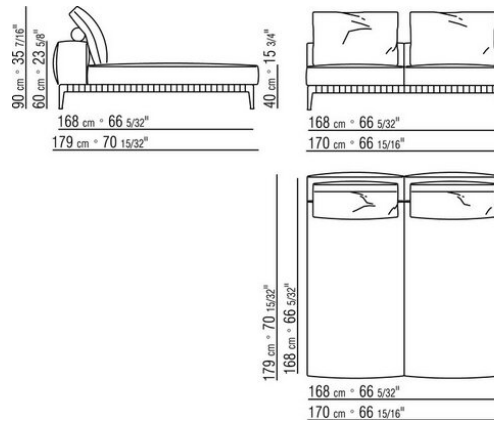

COD. 028730

COD. 028731

COD. 0287D0

COD. 0287D1

0271XN

N.1 COD.027103 - SOFA / FINISH PLUS CM.227 x106
N.1 COD.027108 - UNIT / FINISH PLUS CM.170 x106
N.4 COD.027198 - CUSHION CM.52 x48

0271XP

N.1 COD.027105 - SOFA / FINISH PLUS CM.312 x106
N.1 COD.027112 - END UNIT R / FINISH PLUS CM.199 x106