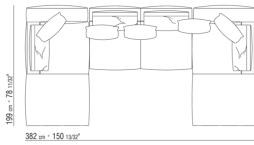

0271XK

N.1 COD.0271C2 - LONG CORNER R CM.199 x106

N.1 COD.0271A8 - UNIT CM.170 x106

N.1 COD.0271C3 - LONG CORNER L CM.199 x106