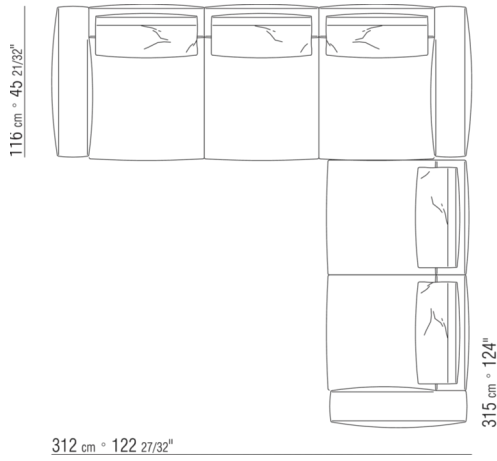

COMPOSITIONS | GREGORY | GREGORY XL

0287XB

N.1 COD.0271B2 - END UNIT R CM.199 x106
N.1 COD.0287A5 - SOFA CM.312 x116

0287XC