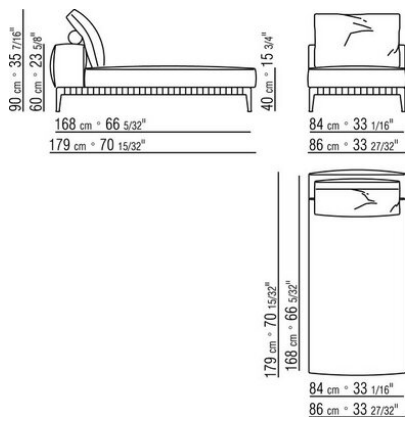

COD. 028730

COD. 028731

COD. 0287D0

COD. 0287D1

0271XN

N.1 COD.027103 - SOFA / FINISH PLUS CM.227 x106
N.1 COD.027108 - UNIT / FINISH PLUS CM.170 x106
N.4 COD.027198 - CUSHION CM.52 x48

0271XP

N.1 COD.027105 - SOFA / FINISH PLUS CM.312 x106
N.1 COD.027112 - END UNIT R / FINISH PLUS CM.199 x106