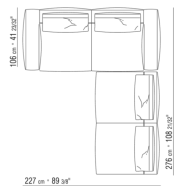

0271XX

N.1 COD.027113 - END UNIT L / FINISH PLUS CM.199 x106
N.1 COD.027103 - SOFA / FINISH PLUS CM.227 x106

COMPOSITIONS | GREGORY | GREGORY XL

0271XA

N.1 COD.0271A3 - SOFA CM.227 x106
N.1 COD.0271A8 - UNIT CM.170 x106
N.4 COD.027198 - CUSHION CM.52 x48