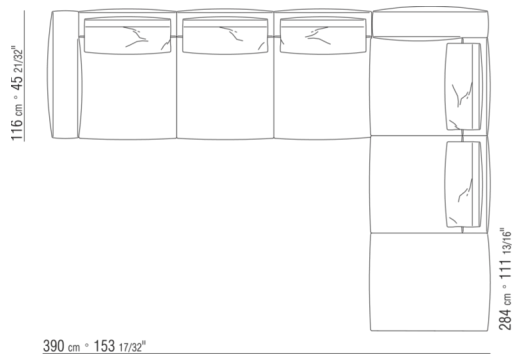

COMPOSITIONS | GREGORY | GREGORY XL

0287XB

N.1 COD.0271B2 - END UNIT R CM.199 x106
N.1 COD.0287A5 - SOFA CM.312 x116

0287XC

N.1 COD.0271B6 - END UNIT R CM.284 x106
N.1 COD.0287A5 - SOFA CM.312 x116

0287XD

N.1 COD.0271C7 - LONG CORNER L CM.284 x106
N.1 COD.0287B7 - END UNIT L CM.284 x116