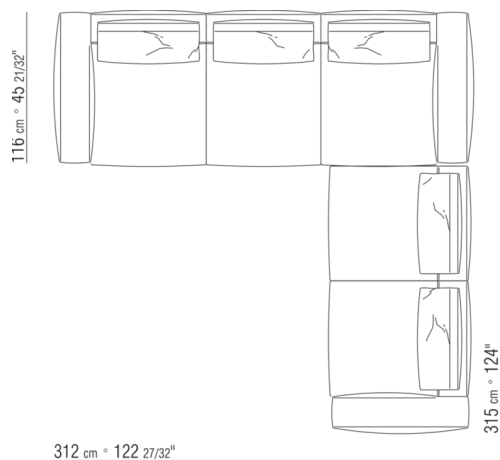

0287XP

N.1 COD.028705 - SOFA / FINISH PLUS CM.312 x116
N.1 COD.027112 - END UNIT R / FINISH PLUS CM.199 x106