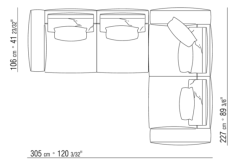

0271XL

N.1 COD.0271B3 - END UNIT L CM.199 x106

N.1 COD.0271A3 - SOFA CM.227 x106