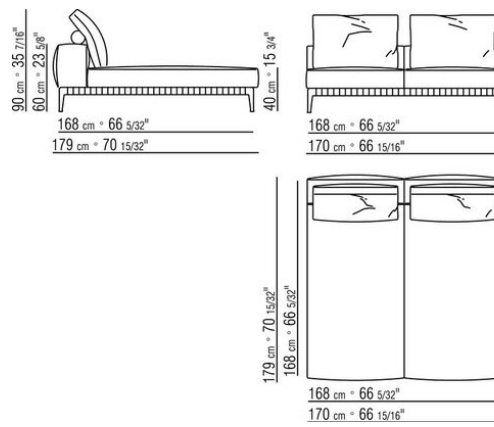

COD. 028730

COD. 028731

COD. 0287D0

COD. 0287D1

0271XN

N.1 COD.027103 - SOFA / FINISH PLUS CM.227 x106
N.1 COD.027108 - UNIT / FINISH PLUS CM.170 x106
N.4 COD.027198 - CUSHION CM.52 x48

0271XP

N.1 COD.027105 - SOFA / FINISH PLUS CM.312 x106
N.1 COD.027112 - END UNIT R / FINISH PLUS CM.199 x106