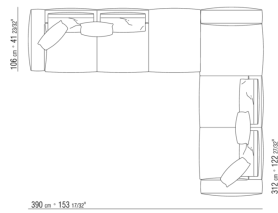

N.1 COD.0271C3 - LONG CORNER L CM.199 x106

0271XL

N.1 COD.0271B3 - END UNIT L CM.199 x106

N.1 COD.0271A3 - SOFA CM.227 x106

0271XY

- N.1 COD.027127 - LONG CORNER FINISH PLUS CM.284 x106
- N.1 COD.027146 - END UNIT R W/ARMREST FINISH PLUS CM.312 x106
- N.4 COD.027198 - CUSHION CM.52 x48