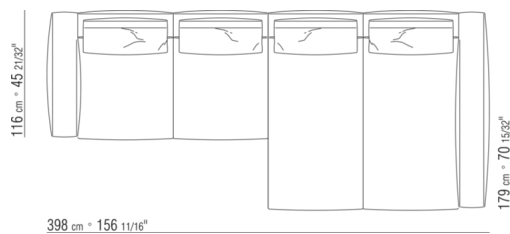

0287XN

N.1 COD.028713 - END UNIT L / FINISH PLUS CM.199 x116
N.1 COD.028714 - END UNIT R / FINISH PLUS CM.199 x179