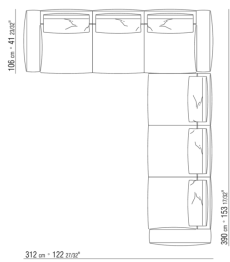

0271XC

N.1 COD.0271A5 - SOFA CM.312 x106
N.1 COD.0271B6 - END UNIT R CM.284 x106