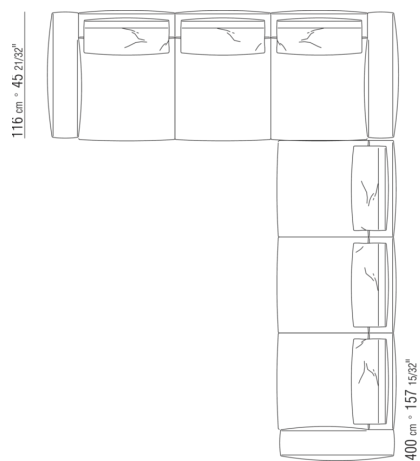

0287XQ

N.1 COD.028705 - SOFA / FINISH PLUS CM.312 x116
N.1 COD.027116 - END UNIT R / FINISH PLUS CM.284 x106