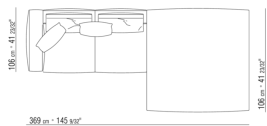

N.1 COD.0271C3 - LONG CORNER L CM.199 x106

0271XL

N.1 COD.0271B3 - END UNIT L CM.199 x106

N.1 COD.0271A3 - SOFA CM.227 x106

0271XY

- N.1 COD.027127 - LONG CORNER FINISH PLUS CM.284 x106
- N.1 COD.027146 - END UNIT R W/ARMREST FINISH PLUS CM.312 x106
- N.4 COD.027198 - CUSHION CM.52 x48

0271YN

- N.1 COD.027113 - END UNIT L / FINISH PLUS CM.199 x106
- N.1 COD.028753 - OTTOMAN FINISH PLUS CM.170 x170
- N.2 COD.027198 - CUSHION CM.52 x48

0287XA

- N.1 COD.0287B3 - END UNIT L CM.199 x116
- N.1 COD.0287B4 - END UNIT R CM.199 x179