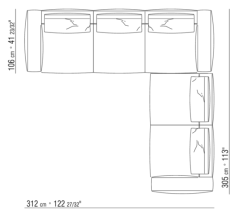

0271XB

N.1 COD.0271A5 - SOFA CM.312 x106
N.1 COD.0271B2 - END UNIT R CM.199 x106