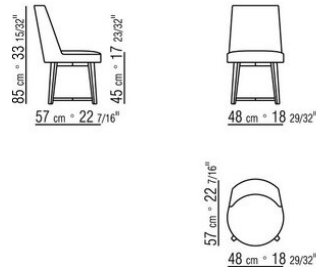

COD. 0246A1

COD. 024603