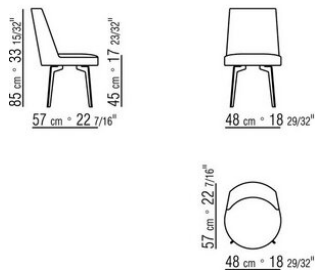

COD. 0246A3