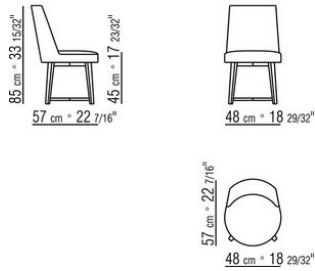

COD. 024602

COD. 024601