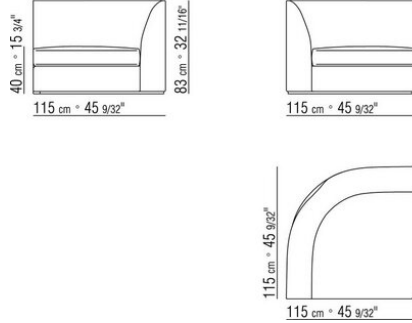

COD. 01IA18