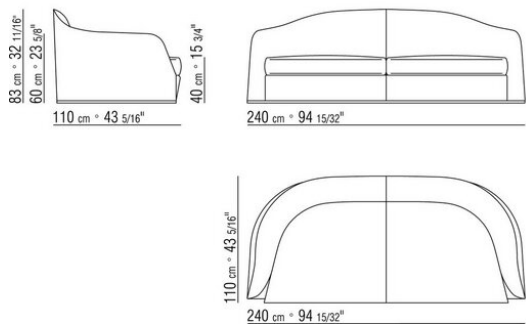

Обивка несъемная, из ткани или из кожи.

Окантовка обивки из репсовой ленты любого цвета по каталогу образцов. Для кожаной обивки окантовка выполняется из такой же кожи.

COD. 01IA03

COD. 01IA04

COD. 01IA06