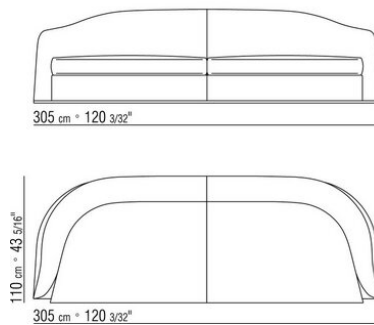

Обивка несъемная, из ткани или из кожи.

Окантовка обивки из репсовой ленты любого цвета по каталогу образцов. Для кожаной обивки окантовка выполняется из такой же кожи.

COD. 01IA03

COD. 01IA04

COD. 01IA06