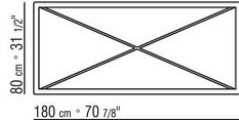

MOKA OUTDOOR *MARIO ASNAGO | CLAUDIO VENDER 2019*

TISCHE

MOKA OUTDOOR | MARIO ASNAGO | CLAUDIO VENDER | 2019

TISCH

Struktur aus Edelstahl 316 elektropoliert, oder mit Epoxidpulver beschichtet und gebrannt in den Farben weiss 100, weinrot 405, kaki-grün 705, brüniert oder Lack gaufriert in den Farben sand 310,

salbeigrün 330, ziegelrot 320 und weiss 300.

Platte aus transparentem Glas.

Füsse aus thermoplastischem Material.

Cover aus wasserdichtem Material, das Cover ist auf Anfrage mit Aufpreis erhältlich.

COD. 0145G0