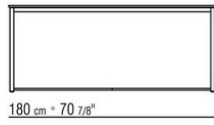

salbeigrün 330, ziegelrot 320 und weiss 300.

Platte aus transparentem Glas.

Füsse aus thermoplastischem Material.

Cover aus wasserdichtem Material, das Cover ist auf Anfrage mit Aufpreis erhältlich.

COD. 0145G0