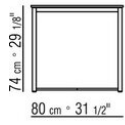

salbeigrün 330, ziegelrot 320 und weiss 300.

Platte aus transparentem Glas.

Füsse aus thermoplastischem Material.

Cover aus wasserdichtem Material, das Cover ist auf Anfrage mit Aufpreis erhältlich.

COD. 0145G0