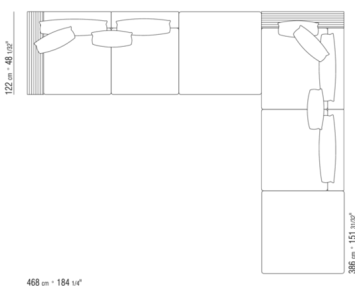

- N.2 COD.011M79 - BRAZO IZQ / CUERO CM.122 x24
- N.2 COD.011M11 - MODULO CM.100 x122
- N.2 COD.011M06 - MODULO CM.120 x122
- N.2 COD.011M50 - POUF CM.122 x122
- N.3 COD.011M97 - COJIN CON RULO CM.80 x60
- N.1 COD.011M95 - COJIN CON RULO CM.60 x60
- N.2 COD.011M99 - COJIN CM.60 x60
- N.3 COD.011M92 - COJIN CM.60 x55

011MXG