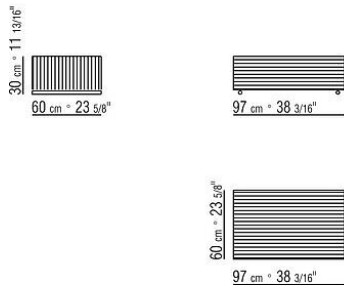

COD. 011M88