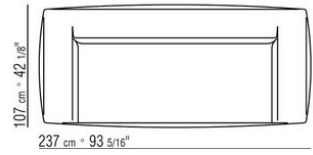

COD. 02A904