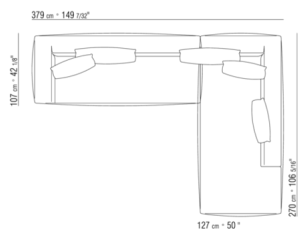

- N.1 COD.02A919 - FINAL IZQ CM.252 x107
- N.1 COD.02A9C9 - DORMEUSE FINAL IZQ CM.270 x127
- N.2 COD.02A999 - COJIN CM.90 x65
- N.3 COD.02A998 - COJIN CM.65 x65

02A9XF