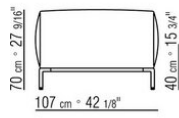

COD. 02A904