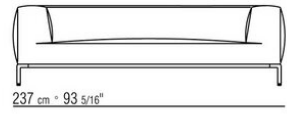

COD. 02A904