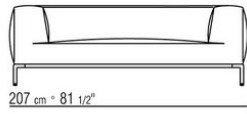

COD. 02A903