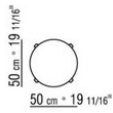

COD. 014W35

COD. 014W87

COD. 014W86

COD. 014W88

014WXA

N.1 COD.014W15 - ЛЕВАЯ СТОРОНА СМ.209 x95
N.6 COD.014W98 - ПОДУШКА СМ.46 x46
N.1 COD.014W19 - ЛЕВОСТОРОННИЙ ТЕРМИНАЛЬНЫЙ
МОДУЛЬ СМ.95 x209

014WXB

N.1 COD.014W05 - ЛЕВАЯ СТОРОНА СМ.144 x95
N.7 COD.014W98 - ПОДУШКА СМ.46 x46
N.1 COD.014W04 - ПРАВАЯ СТОРОНА СМ.144 x95
N.1 COD.014W08 - УГОЛ СМ.144 x95