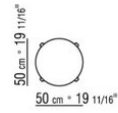

COD. 014W35

COD. 014W87

COD. 014W86

COD. 014W88

014WXA

N.1 COD.014W15 - ЛЕВАЯ СТОРОНА СМ.209 x95
N.6 COD.014W98 - ПОДУШКА СМ.46 x46
N.1 COD.014W19 - ЛЕВОСТОРОННИЙ ТЕРМИНАЛЬНЫЙ
МОДУЛЬ СМ.95 x209

014WXB

N.1 COD.014W05 - ЛЕВАЯ СТОРОНА СМ.144 x95
N.7 COD.014W98 - ПОДУШКА СМ.46 x46
N.1 COD.014W04 - ПРАВАЯ СТОРОНА СМ.144 x95
N.1 COD.014W08 - УГОЛ СМ.144 x95