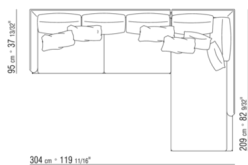

COD. 014W35

COD. 014W87

COD. 014W86

COD. 014W88

014WXA

N.1 COD.014W15 - ЛЕВАЯ СТОРОНА СМ.209 x95
N.6 COD.014W98 - ПОДУШКА СМ.46 x46
N.1 COD.014W19 - ЛЕВОСТОРОННИЙ ТЕРМИНАЛЬНЫЙ
МОДУЛЬ СМ.95 x209

014WXB

N.1 COD.014W05 - ЛЕВАЯ СТОРОНА СМ.144 x95
N.7 COD.014W98 - ПОДУШКА СМ.46 x46
N.1 COD.014W04 - ПРАВАЯ СТОРОНА СМ.144 x95
N.1 COD.014W08 - УГОЛ СМ.144 x95