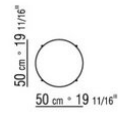

COD. 014W35

COD. 014W87

COD. 014W86

COD. 014W88

014WXA

N.1 COD.014W15 - ЛЕВАЯ СТОРОНА СМ.209 x95
N.6 COD.014W98 - ПОДУШКА СМ.46 x46
N.1 COD.014W19 - ЛЕВОСТОРОННИЙ ТЕРМИНАЛЬНЫЙ
МОДУЛЬ СМ.95 x209

014WXB

N.1 COD.014W05 - ЛЕВАЯ СТОРОНА СМ.144 x95
N.7 COD.014W98 - ПОДУШКА СМ.46 x46
N.1 COD.014W04 - ПРАВАЯ СТОРОНА СМ.144 x95
N.1 COD.014W08 - УГОЛ СМ.144 x95