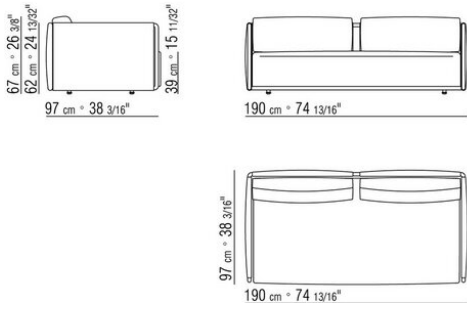

COD. 015Z04

COD. 015Z02