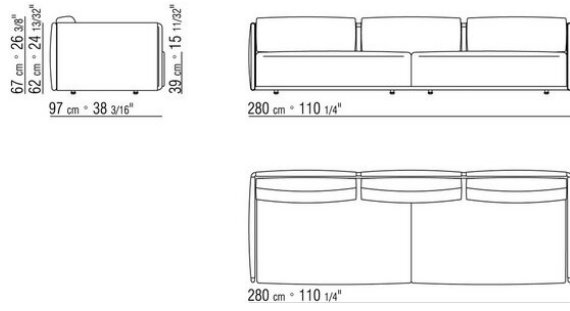

COD. 015Z03