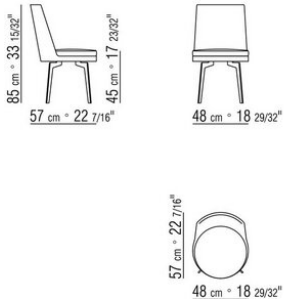

COD. 014WA5