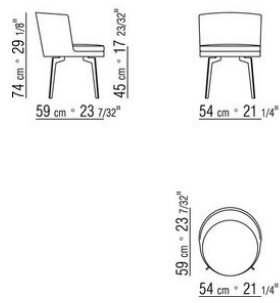

**Rivestimento** in tessuto o pelle non sfoderabile. La scelta del tessuto è da effettuarsi previa verifica della possibilità di utilizzo

COD. 014WA5

COD. 014WA6

COD. 014WA2

COD. 014WA1

014WXA

- N.1 COD.014W15 - FIANCO SX CM.209 x95
- N.6 COD.014W98 - CUSCINO CM.46 x46
- N.1 COD.014W19 - FIANCO TERM. SX CM.95 x209

014WXB

- N.1 COD.014W05 - FIANCO SX CM.144 x95
- N.7 COD.014W98 - CUSCINO CM.46 x46
- N.1 COD.014W04 - FIANCO DX CM.144 x95
- N.1 COD.014W08 - ANGOLO DX CM.144 x95