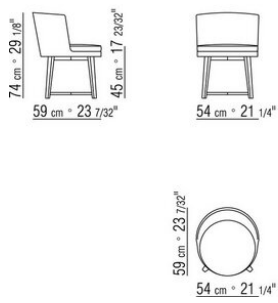

**Rivestimento** in tessuto o pelle non sfoderabile. La scelta del tessuto è da effettuarsi previa verifica della possibilità di utilizzo

COD. 014WA5

COD. 014WA6

COD. 014WA2

COD. 014WA1

014WXA

- N.1 COD.014W15 - FIANCO SX CM.209 x95
- N.6 COD.014W98 - CUSCINO CM.46 x46
- N.1 COD.014W19 - FIANCO TERM. SX CM.95 x209

014WXB

- N.1 COD.014W05 - FIANCO SX CM.144 x95
- N.7 COD.014W98 - CUSCINO CM.46 x46
- N.1 COD.014W04 - FIANCO DX CM.144 x95
- N.1 COD.014W08 - ANGOLO DX CM.144 x95