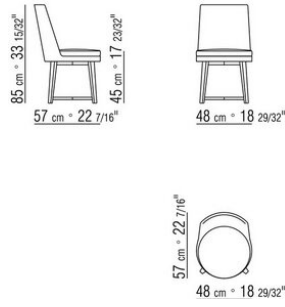

**Rivestimento** in tessuto o pelle non sfoderabile. La scelta del tessuto è da effettuarsi previa verifica della possibilità di utilizzo

COD. 014WA5

COD. 014WA6

COD. 014WA2

COD. 014WA1

014WXA

- N.1 COD.014W15 - FIANCO SX CM.209 x95
- N.6 COD.014W98 - CUSCINO CM.46 x46
- N.1 COD.014W19 - FIANCO TERM. SX CM.95 x209

014WXB

- N.1 COD.014W05 - FIANCO SX CM.144 x95
- N.7 COD.014W98 - CUSCINO CM.46 x46
- N.1 COD.014W04 - FIANCO DX CM.144 x95
- N.1 COD.014W08 - ANGOLO DX CM.144 x95