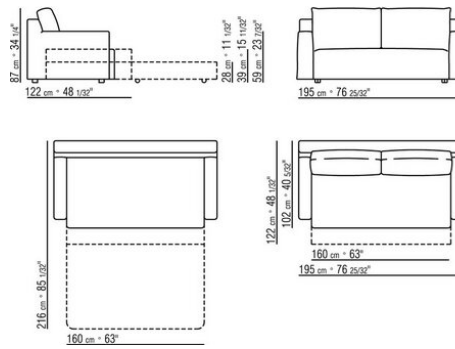

COD. 010413