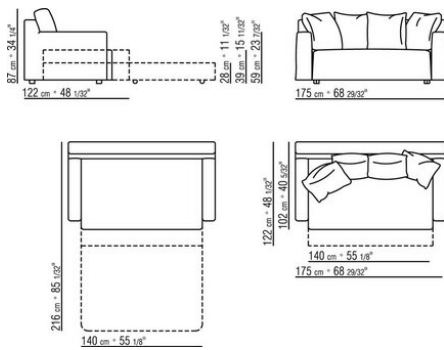

пуха (сертификат Assopiuma, золотая этикетка)  
Платформа с деревянными ламелями  
Обивка съемная, из ткани или из кожи  
Диван-кровать 175 матрас см 140x195  
Диван-кровать 195 матрас см 160x195  
Диван-кровать 215 матрас см 180x195  
Диван-кровать 230 матрас см 95x195  
Патент № 01298766

COD. 010412

COD. 010413

COD. 010414

COD. 010415

COD. 010422

COD. 010423

COD. 010424

COD. 010425