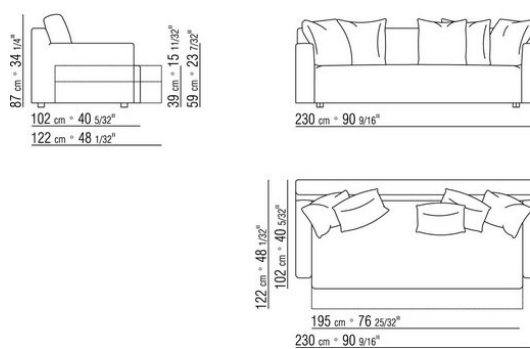

пуха (сертификат Assopiuma, золотая этикетка)  
Платформа с деревянными ламелями  
Обивка съемная, из ткани или из кожи  
Диван-кровать 175 матрас см 140x195  
Диван-кровать 195 матрас см 160x195  
Диван-кровать 215 матрас см 180x195  
Диван-кровать 230 матрас см 95x195  
Патент № 01298766

COD. 010412

COD. 010413

COD. 010414

COD. 010415

COD. 010422

COD. 010423

COD. 010424

COD. 010425