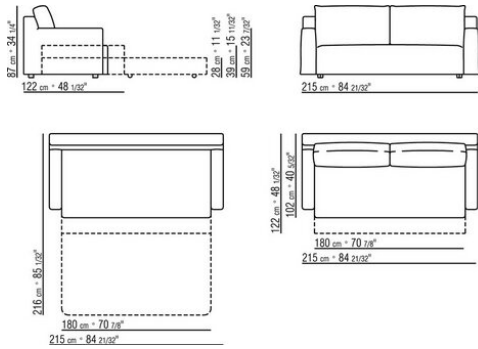

COD. 010414