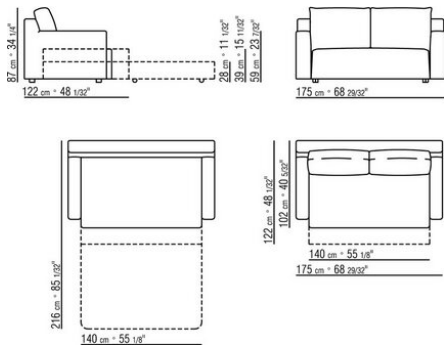

COD. 010412