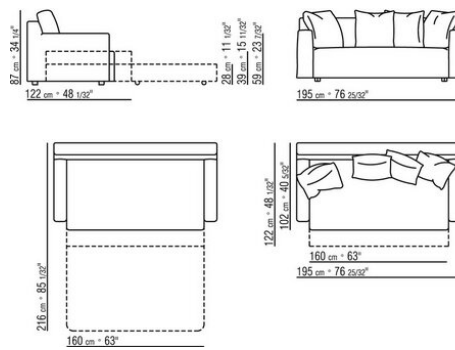

пуха (сертификат Assopiuma, золотая этикетка)  
Платформа с деревянными ламелями  
Обивка съемная, из ткани или из кожи  
Диван-кровать 175 матрас см 140x195  
Диван-кровать 195 матрас см 160x195  
Диван-кровать 215 матрас см 180x195  
Диван-кровать 230 матрас см 95x195  
Патент № 01298766

COD. 010412

COD. 010413

COD. 010414

COD. 010415

COD. 010422

COD. 010423

COD. 010424

COD. 010425