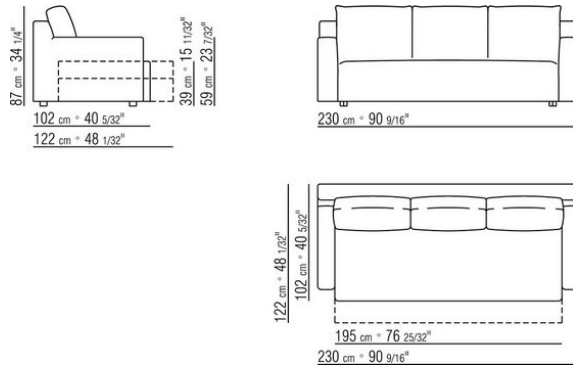

пуха (сертификат Assopiuma, золотая этикетка)  
Платформа с деревянными ламелями  
Обивка съемная, из ткани или из кожи  
Диван-кровать 175 матрас см 140x195  
Диван-кровать 195 матрас см 160x195  
Диван-кровать 215 матрас см 180x195  
Диван-кровать 230 матрас см 95x195  
Патент № 01298766

COD. 010412

COD. 010413

COD. 010414

COD. 010415

COD. 010422

COD. 010423

COD. 010424

COD. 010425