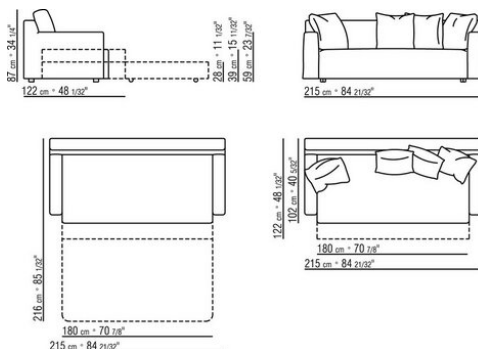

пуха (сертификат Assopiuma, золотая этикетка)  
Платформа с деревянными ламелями  
Обивка съемная, из ткани или из кожи  
Диван-кровать 175 матрас см 140x195  
Диван-кровать 195 матрас см 160x195  
Диван-кровать 215 матрас см 180x195  
Диван-кровать 230 матрас см 95x195  
Патент № 01298766

COD. 010412

COD. 010413

COD. 010414

COD. 010415

COD. 010422

COD. 010423

COD. 010424

COD. 010425