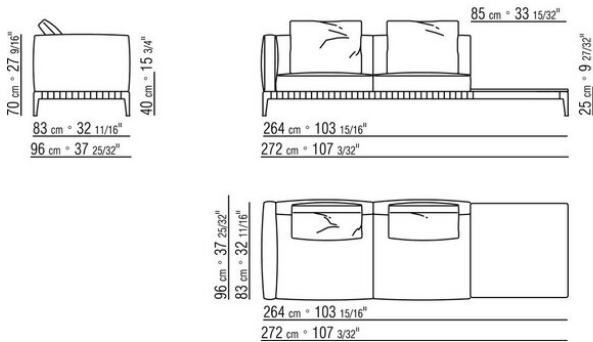

COD. 0274F7