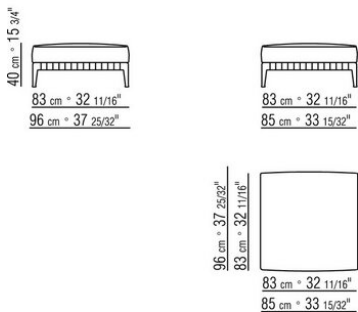

COD. 0274G0