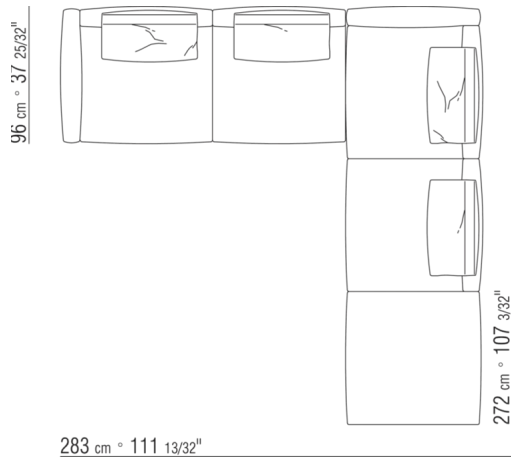

COD. 0274M9

0274XA

N.1 COD.0274B3 - ЛЕВАЯ СТОРОНА СМ.187 x96  
N.1 COD.0274C7 - ЛЕВОСТОРОННИЙ ТЕРМИНАЛЬНЫЙ  
МОДУЛЬ СМ.272 x96

0274XB

N.1 COD.0274D8 - ELEM.TERMINALE DX C / ДЕРЕВЯННЫЙ  
СТОЛ СМ.170 x96  
N.1 COD.0274B2 - ПРАВАЯ СТОРОНА СМ.187 x96  
N.1 COD.0274D9 - ЛЕВЫЙ КОНЦЕВОЙ ЭЛЕМЕНТ С  
ДЕРЕВЯННЫМ СТОЛОМ СМ.170 x96