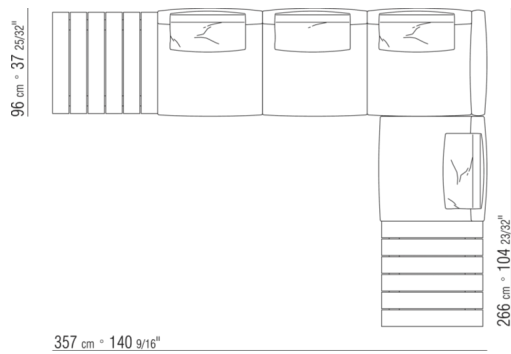

COD. 0274M9

0274XA

N.1 COD.0274B3 - ЛЕВАЯ СТОРОНА СМ.187 x96  
N.1 COD.0274C7 - ЛЕВОСТОРОННИЙ ТЕРМИНАЛЬНЫЙ  
МОДУЛЬ СМ.272 x96

0274XB

N.1 COD.0274D8 - ELEM.TERMINALE DX C / ДЕРЕВЯННЫЙ  
СТОЛ СМ.170 x96  
N.1 COD.0274B2 - ПРАВАЯ СТОРОНА СМ.187 x96  
N.1 COD.0274D9 - ЛЕВЫЙ КОНЦЕВОЙ ЭЛЕМЕНТ С  
ДЕРЕВЯННЫМ СТОЛОМ СМ.170 x96