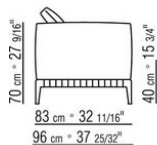

COD. 0274C7