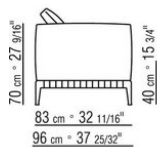

COD. 0274A3