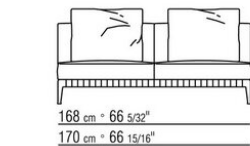

COD. 0274A8