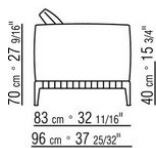

COD. 0274A5