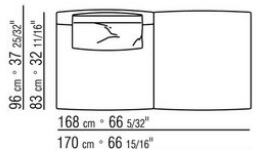

COD. 0274D3