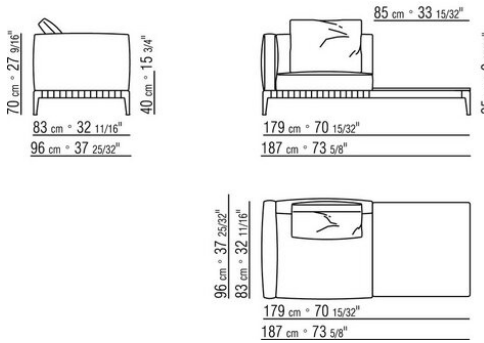

COD. 0274F3