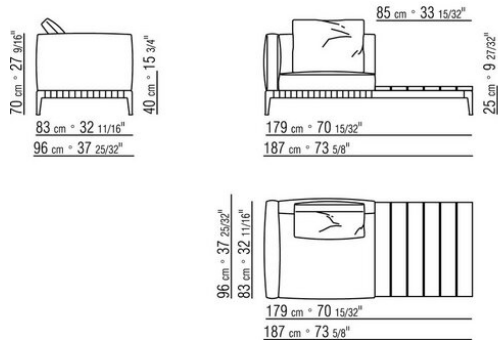

COD. 0274F5