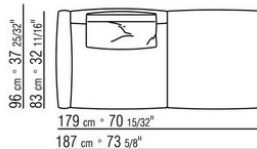

COD. 0274C3