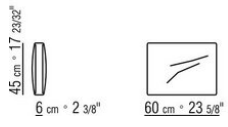

COD. 0274M9

0274XA

N.1 COD.0274B3 - ЛЕВАЯ СТОРОНА СМ.187 x96  
N.1 COD.0274C7 - ЛЕВОСТОРОННИЙ ТЕРМИНАЛЬНЫЙ  
МОДУЛЬ СМ.272 x96

0274XB

N.1 COD.0274D8 - ELEM.TERMINALE DX C / ДЕРЕВЯННЫЙ  
СТОЛ СМ.170 x96  
N.1 COD.0274B2 - ПРАВАЯ СТОРОНА СМ.187 x96  
N.1 COD.0274D9 - ЛЕВЫЙ КОНЦЕВОЙ ЭЛЕМЕНТ С  
ДЕРЕВЯННЫМ СТОЛОМ СМ.170 x96