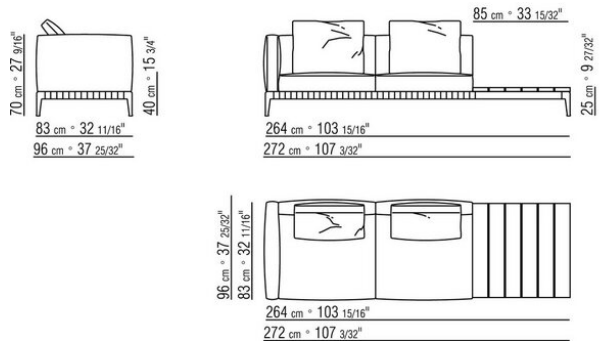

COD. 0274F9

COD. 0274M8