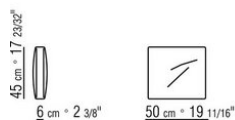

COD. 0274M9

0274XA

N.1 COD.0274B3 - ЛЕВАЯ СТОРОНА СМ.187 x96  
N.1 COD.0274C7 - ЛЕВОСТОРОННИЙ ТЕРМИНАЛЬНЫЙ  
МОДУЛЬ СМ.272 x96

0274XB

N.1 COD.0274D8 - ELEM.TERMINALE DX C / ДЕРЕВЯННЫЙ  
СТОЛ СМ.170 x96  
N.1 COD.0274B2 - ПРАВАЯ СТОРОНА СМ.187 x96  
N.1 COD.0274D9 - ЛЕВЫЙ КОНЦЕВОЙ ЭЛЕМЕНТ С  
ДЕРЕВЯННЫМ СТОЛОМ СМ.170 x96