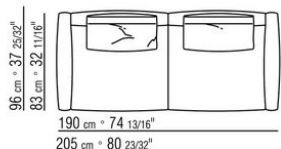

COD. 0274A3