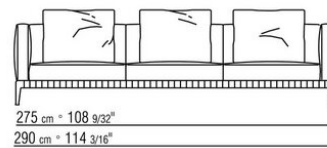

COD. 0274A5