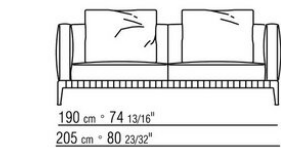

COD. 0274A3