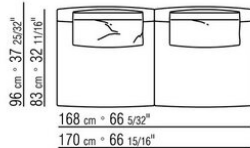

COD. 0274A8