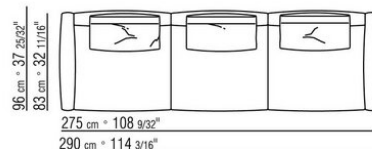

COD. 0274A5