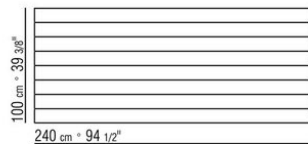

Plateau en pierre, disponible en pierre de lave, porphyre, pierre de cardoso, beola

argentée

Plateau tables 180x100 – 200x100 – 240x100 – 300x100– ø80 disponible aussi en iroko massif finition naturel, teinté gris, teinté marron, laqué blanc et barres de soutien en acier 316

COD. 014XK7

COD. 014XK8

COD. 014XL3

COD. 014XL5

COD. 014XL0

COD. 014XL2