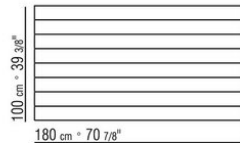

COD. 014XL3