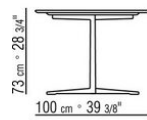

COD. 014XK2