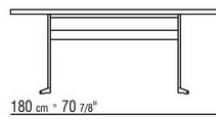

COD. 014XL3