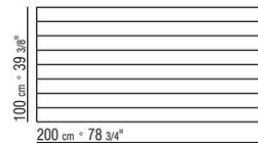

Plateau en pierre, disponible en pierre de lave, porphyre, pierre de cardoso, beola

argentée

Plateau tables 180x100 – 200x100 – 240x100 – 300x100– ø80 disponible aussi en iroko massif finition naturel, teinté gris, teinté marron, laqué blanc et barres de soutien en acier 316

COD. 014XK7

COD. 014XK8

COD. 014XL3

COD. 014XL5

COD. 014XL0

COD. 014XL2