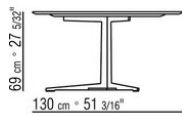

COD. 014XK7