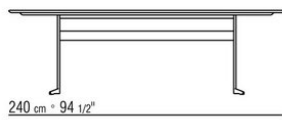

COD. 014XK0