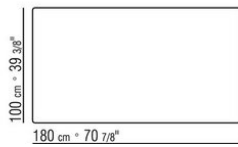

COD. 014XK3