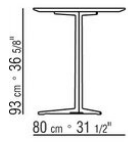

COD. 014XL8