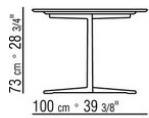

COD. 014XK3