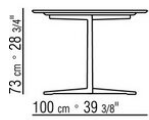

COD. 014XK0