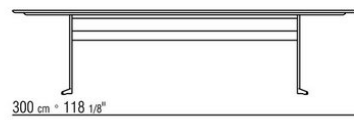

COD. 014XK2