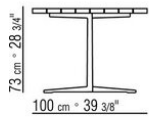

Plateau en pierre, disponible en pierre de lave, porphyre, pierre de cardoso, beola

argentée

Plateau tables 180x100 – 200x100 – 240x100 – 300x100– ø80 disponible aussi en iroko massif finition naturel, teinté gris, teinté marron, laqué blanc et barres de soutien en acier 316

COD. 014XK7

COD. 014XK8

COD. 014XL3

COD. 014XL5

COD. 014XL0

COD. 014XL2