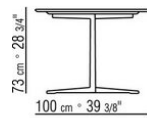

COD. 014XK5