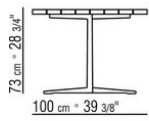

COD. 014XL3