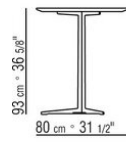

COD. 014XM8