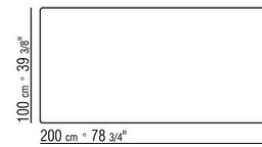

COD. 014XK5