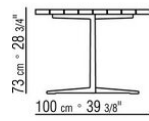

Plateau en pierre, disponible en pierre de lave, porphyre, pierre de cardoso, beola

argentée

Plateau tables 180x100 – 200x100 – 240x100 – 300x100– ø80 disponible aussi en iroko massif finition naturel, teinté gris, teinté marron, laqué blanc et barres de soutien en acier 316

COD. 014XK7

COD. 014XK8

COD. 014XL3

COD. 014XL5

COD. 014XL0

COD. 014XL2