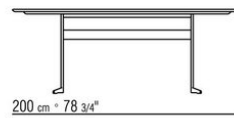

COD. 014XK5