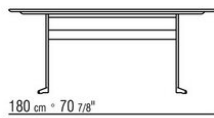

COD. 014XK3