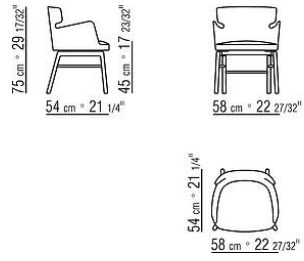

COD. 02B011

COD. 02B012