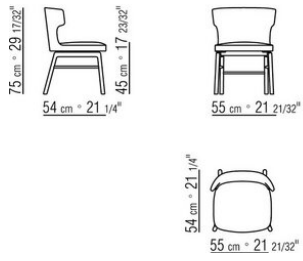

COD. 02B001

COD. 02B002