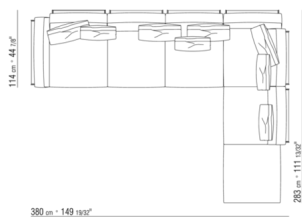

- N.4 COD.014L98 - CUSHION CM.63 x55
- N.1 COD.014V19 - END UNIT / CORNER L / HIDE LEATHER CM.283 x114
- N.1 COD.014L25 - LONG CORNER L / W/LEATHER ARMREST CM.283 x97
- N.4 COD.014L99 - CUSHION CM.52 x48