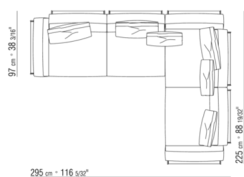

014LXA

- N.3 COD.014L98 - CUSHION CM.63 x55
- N.1 COD.014L17 - END UNIT / CORNER L / HIDE LEATHER CM.198 x97
- N.1 COD.014L40 - SOFA / CORNER HIDE LEATHER CM.225 x97
- N.3 COD.014L99 - CUSHION CM.52 x48

014LXB