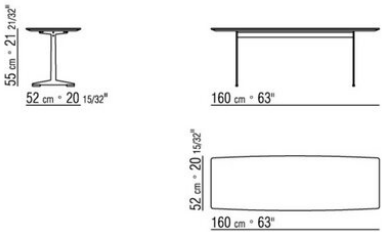

COD. 014L94