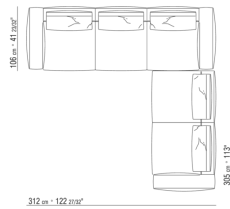

0271XP

N.1 COD.027105 - ДИВАН / FINISH PLUS CM.312 x106
N.1 COD.027112 - ПРАВАЯ СТОРОНА FINISH PLUS CM.199 x106