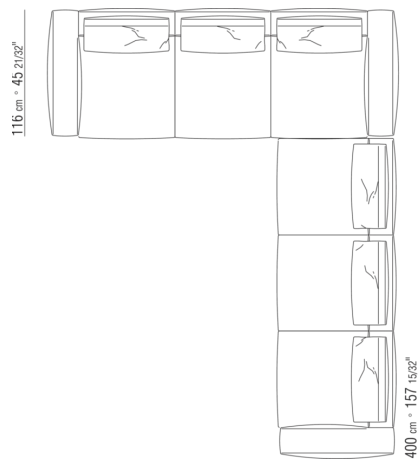

N.1 COD.028705 - ДИВАН / FINISH PLUS CM.312 x116

N.1 COD.027116 - ПРАВАЯ СТОРОНА FINISH PLUS CM.284 x106