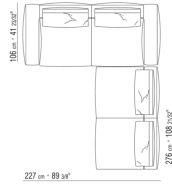

0271XX

N.1 COD.027113 - ЛЕВАЯ СТОРОНА / FINISH PLUS СМ.199  
x106  
N.1 COD.027103 - ДИВАН / FINISH PLUS СМ.227 x106

0271XA

N.1 COD.0271A3 - ДЕРЕВЯННАЯ БАЗА ДИВАНА СМ.227 x106  
N.1 COD.0271A8 - ЭЛЕМЕНТ СМ.170 x106  
N.4 COD.027198 - ПОДУШКА СМ.52 x48