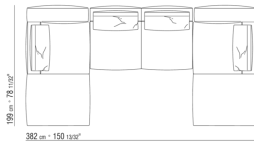

---

0271XV

N.1 COD.027147 - ЛЕВЫЙ КОНЦЕВОЙ ЭЛЕМЕНТ - С  
ПОДЛОКОТНИКОМ СМ.312 x106  
N.1 COD.027108 - ПУНКТ / FINISH PLUS СМ.170 x106

0271XW

N.1 COD.027122 - СМ.199 x106  
N.1 COD.027108 - ПУНКТ / FINISH PLUS СМ.170 x106  
N.1 COD.027123 - ЛЕВОСТОРОННИЙ ТЕРМИНАЛЬНЫЙ  
МОДУЛЬ/ ОТДЕЛКА ПЛЮС СМ.199 x106