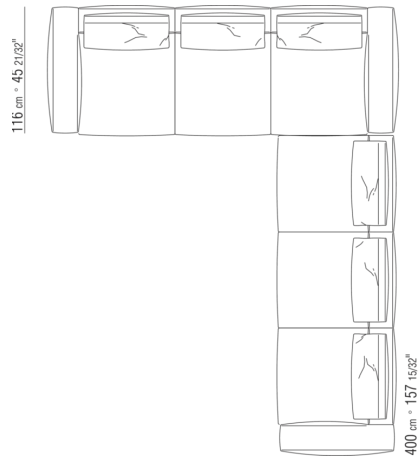

0287XA

- N.1 COD.0287B3 - ЛЕВАЯ СТОРОНА СМ.199 x116
- N.1 COD.0287B4 - ПРАВАЯ СТОРОНА СМ.199 x179

0287XB

N.1 COD.0271B2 - ПРАВАЯ СТОРОНА СМ.199 x106  
N.1 COD.0287A5 - ДЕРЕВЯННАЯ БАЗА ДИВАНА СМ.312 x116

0287XC