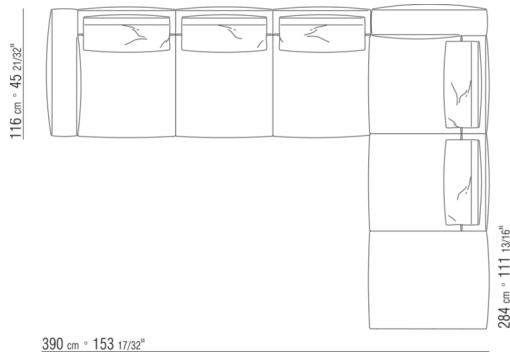

N.1 COD.0271C7 - ЛЕВОСТОРОННИЙ ТЕРМИНАЛЬНЫЙ МОДУЛЬ СМ.284 x106
N.1 COD.0287B7 - ЛЕВАЯ СТОРОНА СМ.284 x116