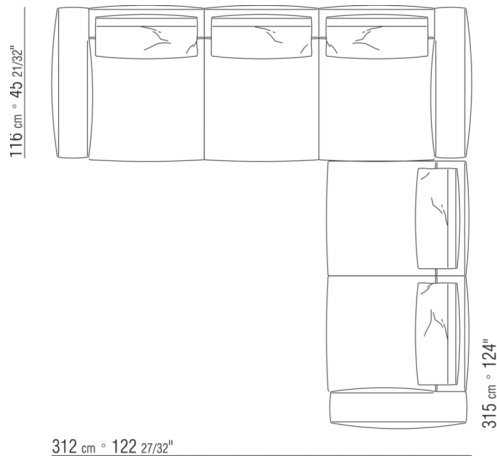

N.1 COD.0271B6 - ПРАВАЯ СТОРОНА СМ.284 x106  
N.1 COD.0287A5 - ДЕРЕВЯННАЯ БАЗА ДИВАНА СМ.312 x116

0287XD

N.1 COD.0271C7 - ЛЕВОСТОРОННИЙ ТЕРМИНАЛЬНЫЙ МОДУЛЬ СМ.284 x106  
N.1 COD.0287B7 - ЛЕВАЯ СТОРОНА СМ.284 x116

0287XN

N.1 COD.028713 - ЛЕВАЯ СТОРОНА / FINISH PLUS CM.199 x116

N.1 COD.028714 - ПРАВАЯ СТОРОНА FINISH PLUS CM.199 x179

0287XP

N.1 COD.028705 - ДИВАН / FINISH PLUS CM.312 x116

N.1 COD.027112 - ПРАВАЯ СТОРОНА FINISH PLUS CM.199 x106