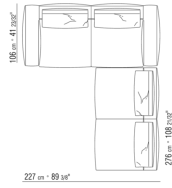

Обивка съемная, из ткани или из кожи

Окантовка обивки из репсовой ленты любого цвета по каталогу образцов.

COD. 028730

COD. 028731

COD. 0287D0

COD. 0287D1

0271XN

N.1 COD.027103 - ДИВАН / FINISH PLUS CM.227 x106  
N.1 COD.027108 - ПУНКТ / FINISH PLUS CM.170 x106  
N.4 COD.027198 - ПОДУШКА CM.52 x48