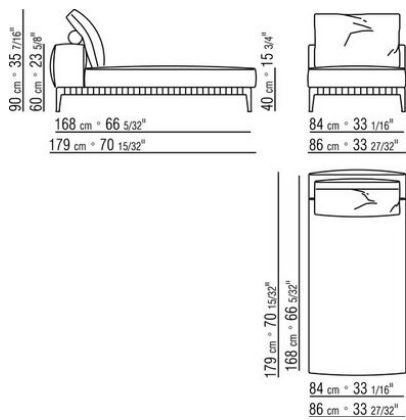

Обивка съемная, из ткани или из кожи

Окантовка обивки из репсовой ленты любого цвета по каталогу образцов.

COD. 028730

COD. 028731

COD. 0287D0

COD. 0287D1

0271XN

N.1 COD.027103 - ДИВАН / FINISH PLUS CM.227 x106  
N.1 COD.027108 - ПУНКТ / FINISH PLUS CM.170 x106  
N.4 COD.027198 - ПОДУШКА CM.52 x48