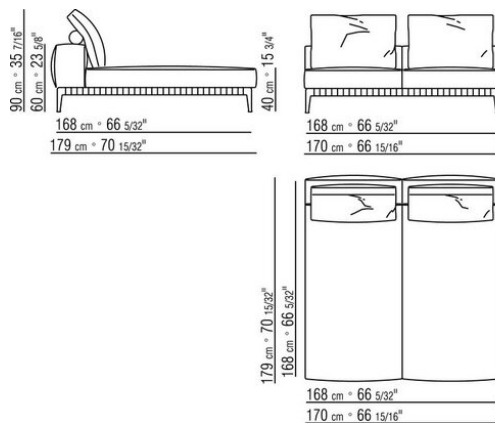

COD. 028731