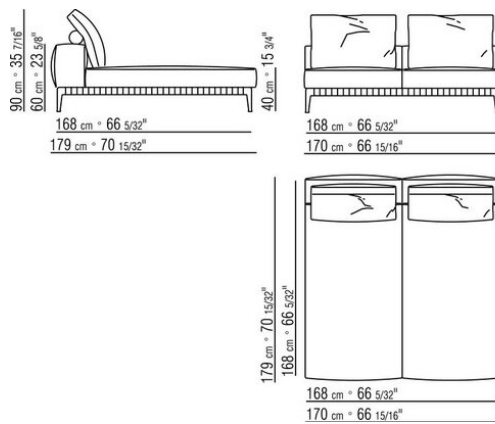

Обивка съемная, из ткани или из кожи

Окантовка обивки из репсовой ленты любого цвета по каталогу образцов.

COD. 028730

COD. 028731

COD. 0287D0

COD. 0287D1

0271XN

N.1 COD.027103 - ДИВАН / FINISH PLUS CM.227 x106  
N.1 COD.027108 - ПУНКТ / FINISH PLUS CM.170 x106  
N.4 COD.027198 - ПОДУШКА CM.52 x48