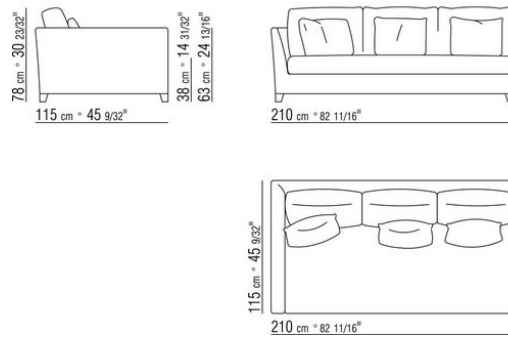

COD. 014233