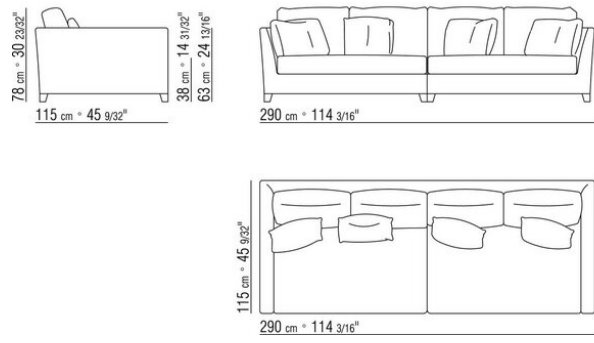

COD. 014228