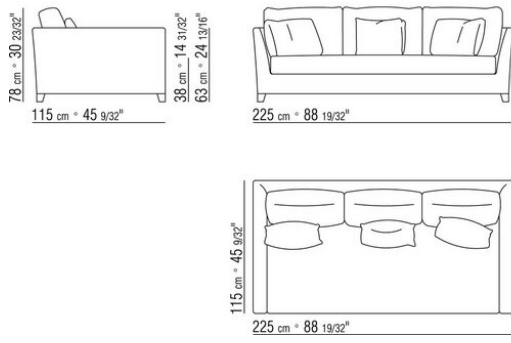

COD. 014224