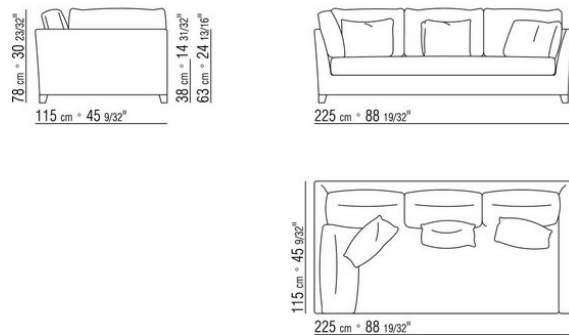

COD. 014243

COD. 014247

COD. 014249

KOMPOSITIONEN | VICTOR LARGE

0142XC

N.1 COD.014233 - ENDELEMENT L CM.210 x115
N.1 COD.014247 - LANGE ECKE L CM.210 x115
N.3 COD.014299 - KISSEN CM.40 x40