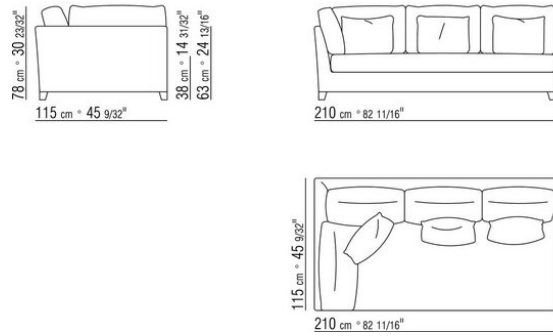

COD. 014243

COD. 014247

COD. 014249

KOMPOSITIONEN | VICTOR LARGE

0142XC

N.1 COD.014233 - ENDELEMENT L CM.210 x115
N.1 COD.014247 - LANGE ECKE L CM.210 x115
N.3 COD.014299 - KISSEN CM.40 x40