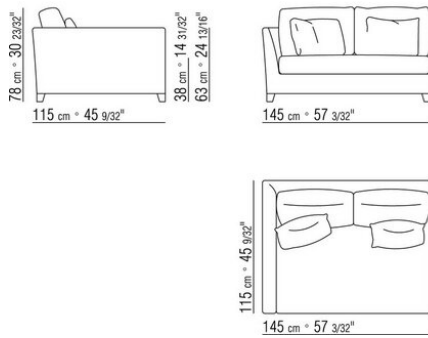

Auf Wunsch gegen Aufpreis Füße aus Aluminium. Siehe Kodex 14290 unten Modell "Victor"

Bezüge abziehbare Stoffbezüge oder nicht abziehbare Lederbezüge

COD. 014224

COD. 014228

COD. 014231

COD. 014233

COD. 014241

COD. 014243

COD. 014247

COD. 014249

KOMPOSITIONEN | VICTOR LARGE

0142XC

N.1 COD.014233 - ENDELEMENT L CM.210 x115
N.1 COD.014247 - LANGE ECKE L CM.210 x115
N.3 COD.014299 - KISSEN CM.40 x40