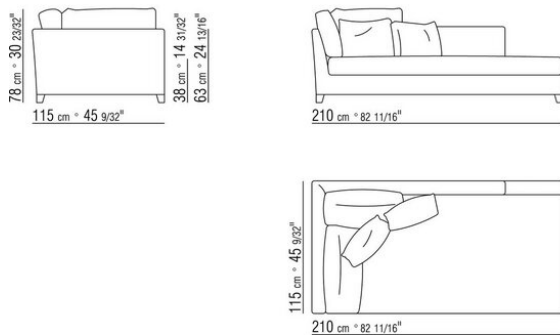

COD. 014243

COD. 014247

COD. 014249

KOMPOSITIONEN | VICTOR LARGE

0142XC

N.1 COD.014233 - ENDELEMENT L CM.210 x115
N.1 COD.014247 - LANGE ECKE L CM.210 x115
N.3 COD.014299 - KISSEN CM.40 x40