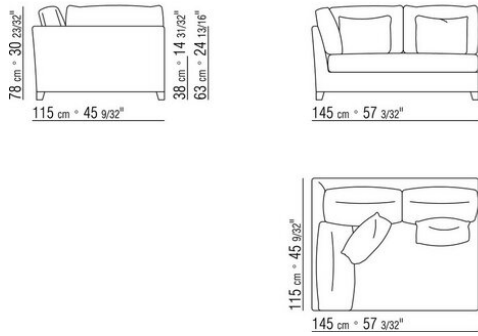

COD. 014243

COD. 014247

COD. 014249

KOMPOSITIONEN | VICTOR LARGE

0142XC

N.1 COD.014233 - ENDELEMENT L CM.210 x115
N.1 COD.014247 - LANGE ECKE L CM.210 x115
N.3 COD.014299 - KISSEN CM.40 x40