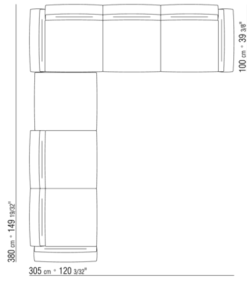

COD. 014243

COD. 014247

COD. 014249

KOMPOSITIONEN | VICTOR LARGE

0142XC

N.1 COD.014233 - ENDELEMENT L CM.210 x115
N.1 COD.014247 - LANGE ECKE L CM.210 x115
N.3 COD.014299 - KISSEN CM.40 x40