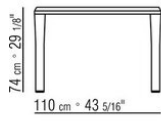

COD. 02B280