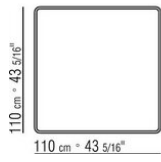

COD. 02B280