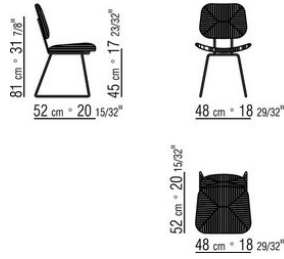

棕色座椅/靠背采用玻璃纤维和延展性聚氨酯，表面覆盖皮革，颜色有灰色5003，深棕色5004，暗棕色5013，黑色5005，橄榄色5006，保加利亚红5008，沙色5001，烟草色5015。

扶手椅的椅垫采用延展性聚氨酯和聚酯纤维，可根据要求提供，价格另计。

支脚配有热塑材料脚垫扶手椅坐垫覆盖面料有织物与真皮版本可选，均可拆卸。

COD. 028001

COD. 028002

COD. 028003

COD. 028005