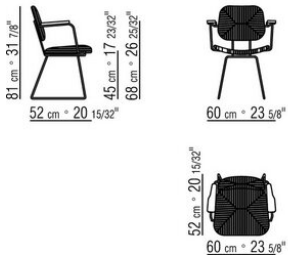

COD. 028001

COD. 028002