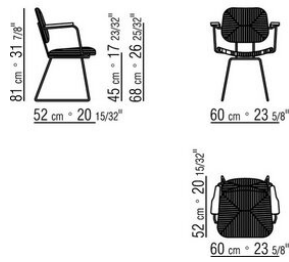

棕色座椅/靠背采用玻璃纤维和延展性聚氨酯，表面覆盖皮革，颜色有灰色5003，深棕色5004，暗棕色5013，黑色5005，橄榄色5006，保加利亚红5008，沙色5001，烟草色5015。

扶手椅的椅垫采用延展性聚氨酯和聚酯纤维，可根据要求提供，价格另计。

支脚配有热塑材料脚垫扶手椅坐垫覆盖面料有织物与真皮版本可选，均可拆卸。

COD. 028001

COD. 028002

COD. 028003

COD. 028005