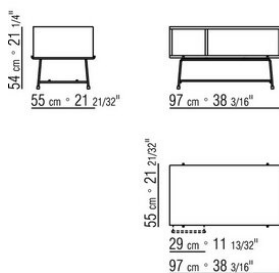

COD. 028270

COD. 028273