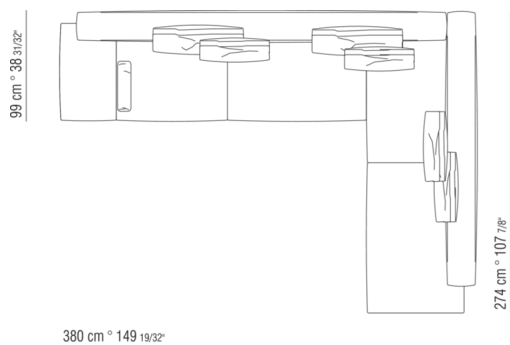

sur demande avec un supplément de prix

Revêtement déhoussable que ce soit en version tissu ou en version cuir

COD. 020655

COD. 020631

0206XA

- N.1 COD.020613 - COTE / ANGLE / ACC. ETROIT G CM.348 x99
- N.1 COD.020610 - COTE / ANGLE / ACC. ETROIT D CM.291 x99
- N.2 COD.020697 - ROULEAU Ø 12 CM.45 x
- N.2 COD.020698 - COUSSIN CM.64 x56
- N.3 COD.020699 - COUSSIN CM.82 x56

0206XB

- N.1 COD.020653 - COTE / ANGLE / ACC.LARGE G CM.348 x99
- N.1 COD.020618 - ELEMENT/ANGLE CM.274 x99
- N.1 COD.020697 - ROULEAU Ø 12 CM.45 x
- N.4 COD.020698 - COUSSIN CM.64 x56
- N.2 COD.020699 - COUSSIN CM.82 x56