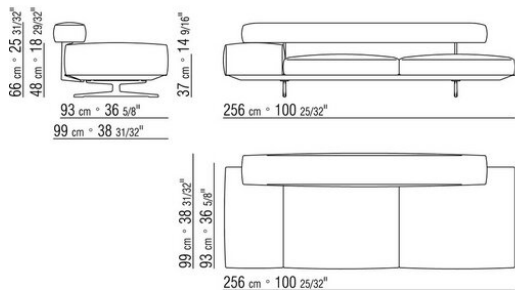

sur demande avec un supplément de prix

Revêtement déhoussable que ce soit en version tissu ou en version cuir

COD. 020655

COD. 020631

0206XA

- N.1 COD.020613 - COTE / ANGLE / ACC. ETROIT G CM.348 x99
- N.1 COD.020610 - COTE / ANGLE / ACC. ETROIT D CM.291 x99
- N.2 COD.020697 - ROULEAU Ø 12 CM.45 x
- N.2 COD.020698 - COUSSIN CM.64 x56
- N.3 COD.020699 - COUSSIN CM.82 x56

0206XB

- N.1 COD.020653 - COTE / ANGLE / ACC.LARGE G CM.348 x99
- N.1 COD.020618 - ELEMENT/ANGLE CM.274 x99
- N.1 COD.020697 - ROULEAU Ø 12 CM.45 x
- N.4 COD.020698 - COUSSIN CM.64 x56
- N.2 COD.020699 - COUSSIN CM.82 x56