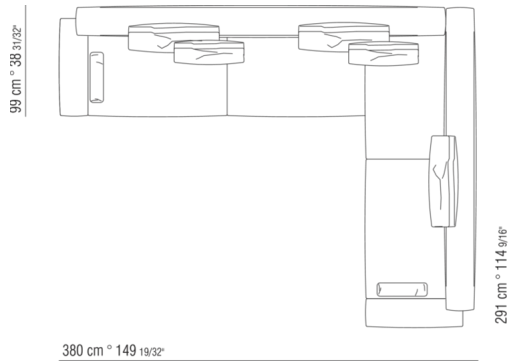

sur demande avec un supplément de prix

Revêtement déhoussable que ce soit en version tissu ou en version cuir

COD. 020655

COD. 020631

0206XA

- N.1 COD.020613 - COTE / ANGLE / ACC. ETROIT G CM.348 x99
- N.1 COD.020610 - COTE / ANGLE / ACC. ETROIT D CM.291 x99
- N.2 COD.020697 - ROULEAU Ø 12 CM.45 x
- N.2 COD.020698 - COUSSIN CM.64 x56
- N.3 COD.020699 - COUSSIN CM.82 x56

0206XB

- N.1 COD.020653 - COTE / ANGLE / ACC.LARGE G CM.348 x99
- N.1 COD.020618 - ELEMENT/ANGLE CM.274 x99
- N.1 COD.020697 - ROULEAU Ø 12 CM.45 x
- N.4 COD.020698 - COUSSIN CM.64 x56
- N.2 COD.020699 - COUSSIN CM.82 x56