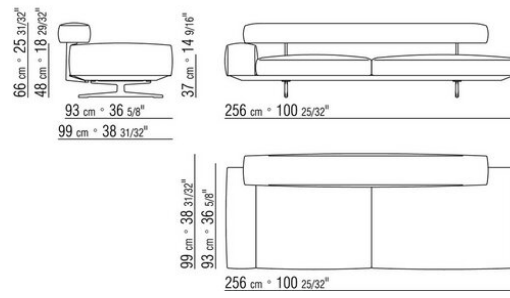

sur demande avec un supplément de prix

Revêtement déhoussable que ce soit en version tissu ou en version cuir

COD. 020655

COD. 020631

0206XA

- N.1 COD.020613 - COTE / ANGLE / ACC. ETROIT G CM.348 x99
- N.1 COD.020610 - COTE / ANGLE / ACC. ETROIT D CM.291 x99
- N.2 COD.020697 - ROULEAU Ø 12 CM.45 x
- N.2 COD.020698 - COUSSIN CM.64 x56
- N.3 COD.020699 - COUSSIN CM.82 x56

0206XB

- N.1 COD.020653 - COTE / ANGLE / ACC.LARGE G CM.348 x99
- N.1 COD.020618 - ELEMENT/ANGLE CM.274 x99
- N.1 COD.020697 - ROULEAU Ø 12 CM.45 x
- N.4 COD.020698 - COUSSIN CM.64 x56
- N.2 COD.020699 - COUSSIN CM.82 x56