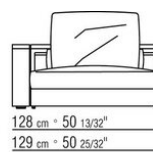

COD. 0285B1