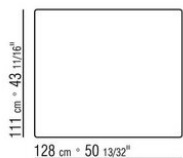

COD. 0285G1