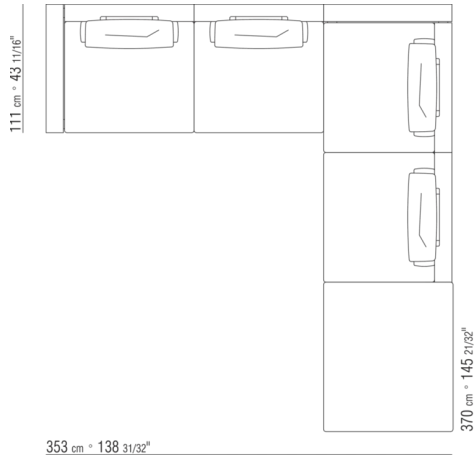

COD. 0285M9

0285XA

N.1 COD.0285B1 - ЛЕВАЯ СТОРОНА СМ.129 x111  
N.1 COD.0285A3 - ЭЛЕМЕНТ СМ.113 x111  
N.1 COD.0285B0 - ПРАВАЯ СТОРОНА СМ.129 x111

0285XB

N.1 COD.0285B1 - ЛЕВАЯ СТОРОНА СМ.129 x111  
N.1 COD.0285A3 - ЭЛЕМЕНТ СМ.113 x111  
N.1 COD.0285G1 - ПУФ СМ.128 x111

0285XC

N.1 COD.0285B1 - ЛЕВАЯ СТОРОНА СМ.129 x111  
N.1 COD.0285A3 - ЭЛЕМЕНТ СМ.113 x111  
N.2 COD.0285G8 - Шезлонги | Кушетки СМ.83 x200

0285XD

- N.2 COD.0285B1 - ЛЕВАЯ СТОРОНА СМ.129 x111
- N.2 COD.0285A3 - ЭЛЕМЕНТ СМ.113 x111
- N.1 COD.0285G1 - ПУФ СМ.128 x111