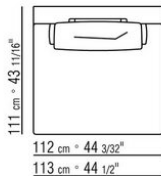

COD. 0285A3