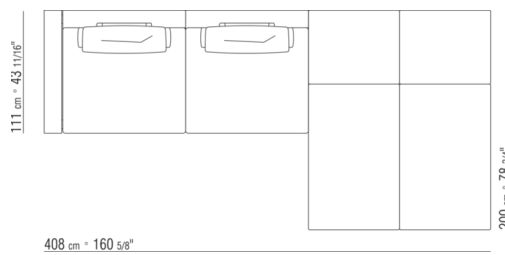

0285XC

N.1 COD.0285B1 - ЛЕВАЯ СТОРОНА СМ.129 x111
N.1 COD.0285A3 - ЭЛЕМЕНТ СМ.113 x111
N.2 COD.0285G8 - Шезлонги | Кушетки СМ.83 x200