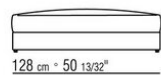

COD. 0285G1