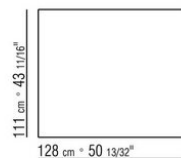

COD. 0285K1