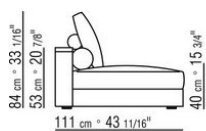

COD. 0285A3