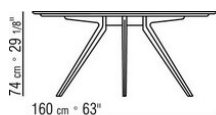

ZEFIRO *ANTONIO CITTERIO* **2017**

TAVOLI

ZEFIRO | ANTONIO CITTERIO | 2017

TAVOLO

Struttura in metallo satinato, cromato, brunito, cromato nero, antracite lucido, titanium opaco 710, bianco 100, nero 900. Appoggio a terra su puntali in materiale termoplastico

Piano in legno noce canaletto nelle finiture effetto grezzo, naturale, tinto extra, o in legno di frassino nelle finiture naturale, tinto noce, tinto teak, tinto wengé, tinto ebano, tinto marrone, o in legno di rovere nella finitura effetto grezzo. O laccato nei colori bianco, nero, lilla, verde pino, salmone, grigio verde, moka, tortora, senape,

Articoli "23880-23881-23882-23883-23884" non disponibili nella versione marmo

Tavoli con piano in legno h.73 cm, con piano in marmo h.74 cm

COD. 023883

COD. 023884

COD. 023880

COD. 023881

COD. 023882

COD. 023885