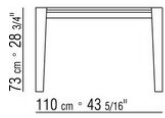

COD. 023382