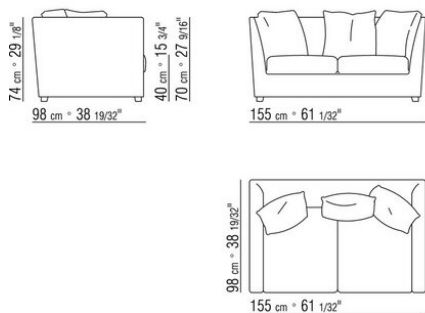

COD. 014202