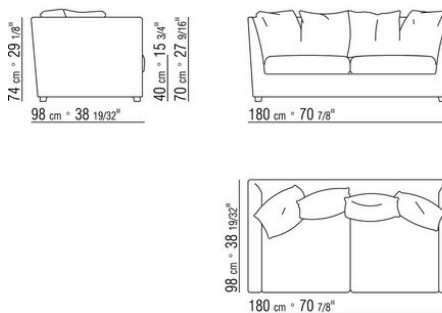

COD. 014208