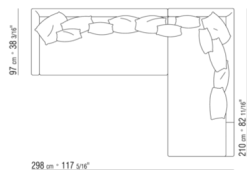

COD. 014297

COD. 014290

0142ХА

N.1 COD.014267 - ЛЕВАЯ СТОРОНА СМ.201 x97  
N.1 COD.014221 - DORMEUSE / ЛЕВАЯ СТОРОНА СМ.210 x97  
N.5 COD.014299 - ПОДУШКА СМ.40 x40

---

0142ХВ

N.1 COD.014265 - ЛЕВАЯ СТОРОНА СМ.164 x97  
N.1 COD.014274 - УГОЛ СМ.164 x97  
N.1 COD.014262 - ПРАВАЯ СТОРОНА СМ.140 x97  
N.5 COD.014299 - ПОДУШКА СМ.40 x40