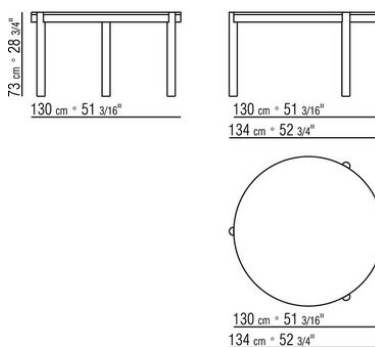

COD. 024984

COD. 024983