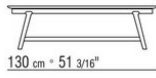

COD. 022570