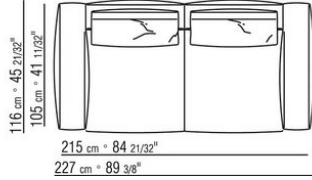

COD. 028703