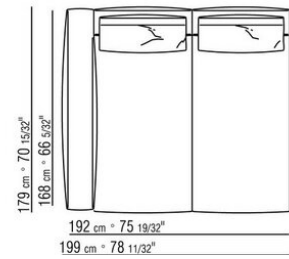

COD. 028715