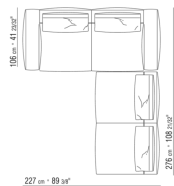

N.1 COD.027123 - LANGE ECKE L / FINISH PLUS CM.199 x106

0271XX

N.1 COD.027113 - ENDELEMENT L / FINISH PLUS CM.199 x106

N.1 COD.027103 - SOFA / FINISH PLUS CM.227 x106

0271XA

N.1 COD.0271A3 - SOFA CM.227 x106
N.1 COD.0271A8 - ELEMENT CM.170 x106
N.4 COD.027198 - KISSEN CM.52 x48