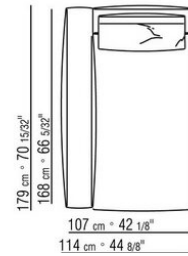

Bezug: stoffbezug oder lederbezug, beide versionen abziehbar.

Keder in grosgrain, in allen farben der farbmusterkarte sowohl bei stoff- als auch bei lederbezeuge

COD. 028703

COD. 028705

COD. 028708

COD. 028711