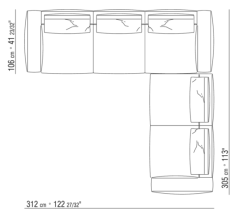

COD. 0271F3

COD. 0271F7

COD. 027198

0271XN

N.1 COD.027103 - SOFA / FINISH PLUS CM.227 x106
N.1 COD.027108 - ELEMENT / FINISH PLUS CM.170 x106
N.4 COD.027198 - KISSEN CM.52 x48

0271XP

N.1 COD.027105 - SOFA / FINISH PLUS CM.312 x106
N.1 COD.027112 - ENDELEMENT R / FINISH PLUS CM.199 x106