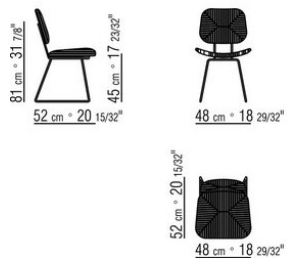

COD. 028005

COD. 028002