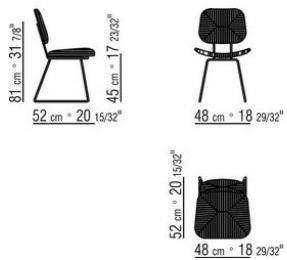

COD. 028003

COD. 028001